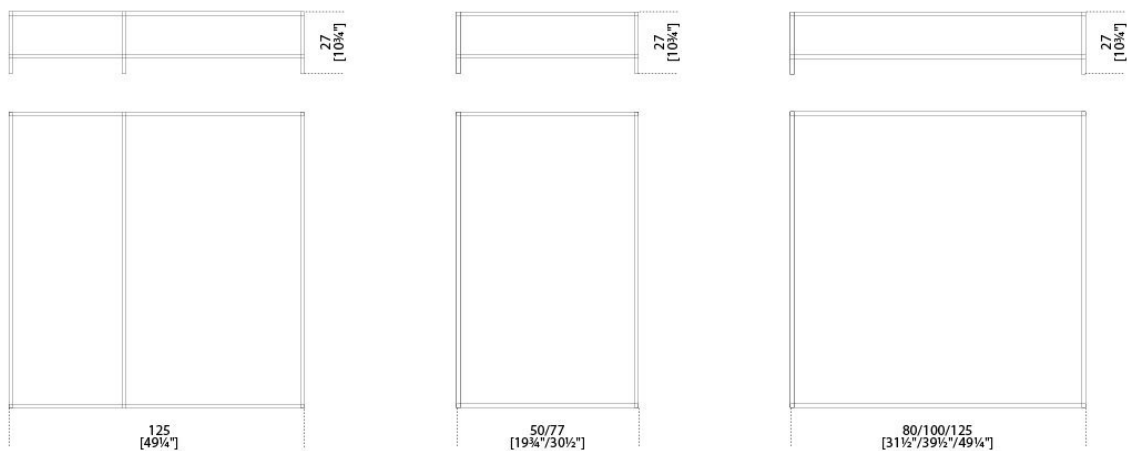


Faraday

Claesson-Koivisto-Rune
2007

Faraday

Claesson-Koivisto-Rune, 2007

Tavolino con struttura in acciaio inox. Piano superiore in cristallo trasparente 8mm.
Piano inferiore in cristallo trasparente 8mm
o retroverniciato nei colori del campionario
nella versione brillante o satinata.

Coffee table with bright stainless steel
structure. 8mm transparent glass top.
Transparent or painted bottom glass as per
samples in the bright or satin version.

Dimensioni / Sizes

Cm (L x P x H)

F01 125 x 125 x 27

F02 50 x 125 x 27

F02 77 x 125 x 27

F03 80 x 80 x 27

F03 100 x 100 x 27

F03 125 x 125 x 27

Metallo / Metal

*Acciaio inox
lucido
Bright stainless
steel*

Cristallo / Glass