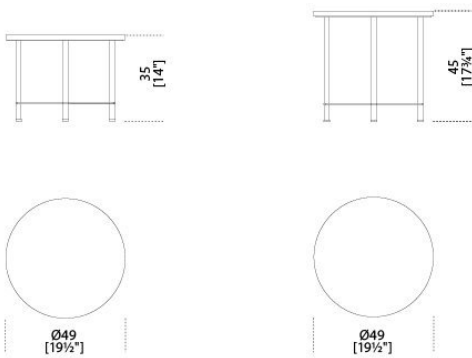


Cookies Circle

Pietro Russo

Cookies Circle

Pietro Russo

Tavolino con piano in marmo Verde Alpi, Calacatta Vagli Oro o Bianco Statuario. Disponibile anche con piano in legno intarsiato nella finitura Noce Colore Frisé oppure Acero Frisé grigio scuro. Struttura in alluminio spazzolato a mano anodizzato nero ed ottone lucido.

Dimensioni / Sizes
Cm (Ø x H)
49 x 35
49 x 45

Metallo / Metal

Ottone lucido
Bright brass

Alluminio
spazzolato nero
Black brushed
aluminium

Legno / Wood

Acero Frisé
grigio scuro
Maple Frisé
dark grey

Noce Colore
Frisé
"Colore" Frisé
walnut