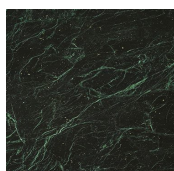


Cookies Circle

Pietro Russo
2019

Cookies Circle

Pietro Russo , 2019

Tavolino con piano in marmo Verde Alpi, Calacatta Vagli Oro, Bianco Statuario o Nero Marquinia. Disponibile anche con piano in legno intarsiato nella finitura Noce Colore Frisé oppure Acero Frisé grigio scuro. Struttura in alluminio spazzolato a mano anodizzato nero ed ottone lucido.

Coffee table with Verde Alpi, Calacatta Vagli Oro, Bianco Statuario or Nero Marquinia marble top. Also available with inlaid wooden top in the finish "Colore" Frisé Walnut or in Maple Frisé dark grey. Black hand brushed anodised aluminium and bright brass structure.

Dimensioni / Sizes
Cm (Ø x H)
49 x 35
49 x 45

Metallo / Metal

Ottone lucido
Bright brass

Alluminio
spazzolato nero
Black brushed
aluminium

Legno / Wood

Acero Frisé
grigio scuro
Maple Frisé
dark grey

Noce Colore
Frisé
"Colore" Frisé
walnut

Marmo / Marble

Bianco
Statuario
Statuary White

Calacatta Vagli
Oro
Calacatta Vagli
Oro

Nero
Marquinia
Black
Marquinia

Verde Alpi
Verde Alpi