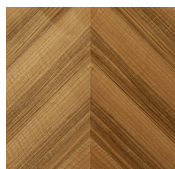


Cookies Circle

Pietro Russo
2019

Cookies Circle

Pietro Russo , 2019

Tavolino con piano in marmo Verde Alpi, Calacatta Vagli Oro, Bianco Statuario o Nero Marquinia. Disponibile anche con piano in legno intarsiato nella finitura Noce Colore Frisé oppure Acero Frisé grigio scuro. Struttura in alluminio spazzolato a mano anodizzato nero ed ottone lucido.

Coffee table with Verde Alpi, Calacatta Vagli Oro, Bianco Statuario or Nero Marquinia marble top. Also available with inlaid wooden top in the finish "Colore" Frisé Walnut or in Maple Frisé dark grey. Black hand brushed anodised aluminium and bright brass structure.

Dimensioni / Sizes
Cm (Ø x H)
49 x 35
49 x 45

Metallo / Metal

Ottone lucido
Bright brass

Alluminio
spazzolato nero
Black brushed
aluminium

Legno / Wood

Acero Frisé
grigio scuro
Maple Frisé
dark grey

Noce Colore
Frisé
"Colore" Frisé
walnut

Marmo / Marble

Bianco
Statuario
Statuary White

Calacatta Vagli
Oro
Calacatta Vagli
Oro

Nero
Marquinia
Black
Marquinia

Verde Alpi
Verde Alpi