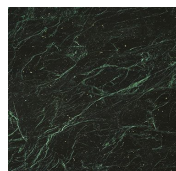


Cookies Circle

Pietro Russo

Cookies Circle

Pietro Russo

Tavolino con piano in marmo Verde Alpi, Calacatta Vagli Oro o Bianco Statuario. Disponibile anche con piano in legno intarsiato nella finitura Noce Colore Frisé oppure Acero Frisé grigio scuro. Struttura in alluminio spazzolato a mano anodizzato nero ed ottone lucido.

Coofee table with VerdeAlpi, Calacatta Vagli Oro or Bianco Statuario marble top. Available also with inlaid wooden top in the finish "Colore" Frisé Walnut or in Maple Frisé dark grey. Black hand brushed anodised aluminium and bright brass structure.

Dimensioni / Sizes
Cm (Ø x H)
49 x 35
49 x 45

Metallo / Metal

Ottone lucido
Bright brass

Alluminio
spazzolato nero
Black brushed
aluminium

Legno / Wood

Acero Frisé
grigio scuro
Maple Frisé
dark grey

Noce Colore
Frisé
"Colore" Frisé
walnut

Marmo / Marble

Bianco
Statuario
Statuary White

Calacatta Vagli
Oro
Calacatta Vagli
Oro

Verde Alpi
Verde Alpi