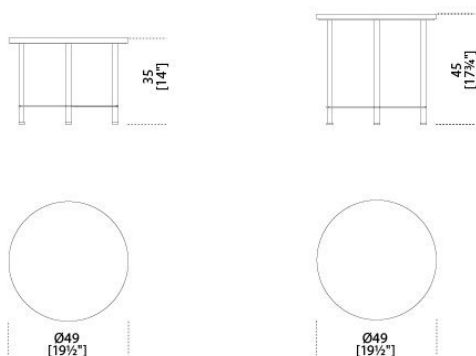


Cookies Circle

Pietro Russo
2019

Cookies Circle

Pietro Russo , 2019

Tavolino con piano in marmo Verde Alpi, Calacatta Vagli Oro, Bianco Statuario o Nero Marquinia. Disponibile anche con piano in legno intarsiato nella finitura Noce Colore Frisé oppure Acero Frisé grigio scuro. Struttura in alluminio spazzolato a mano anodizzato nero ed ottone lucido.

Dimensioni / Sizes
Cm (Ø x H)
49 x 35
49 x 45

Metallo / Metal

Ottone lucido
Bright brass

Alluminio
spazzolato nero
Black brushed
aluminium

Legno / Wood

Acero Frisé
grigio scuro
Maple Frisé
dark grey

Noce Colore
Frisé
"Colore" Frisé
walnut