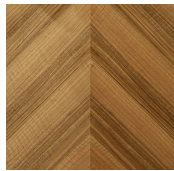


Cookies Circle

Pietro Russo

Cookies Circle

Pietro Russo

Tavolino con piano in marmo Verde Alpi, Calacatta Vagli Oro o Bianco Statuario. Disponibile anche con piano in legno intarsiato nella finitura Noce Colore Frisé oppure Acero Frisé grigio scuro. Struttura in alluminio spazzolato a mano anodizzato nero ed ottone lucido.

Coofee table with VerdeAlpi, Calacatta Vagli Oro or Bianco Statuario marble top. Available also with inlaid wooden top in the finish "Colore" Frisé Walnut or in Maple Frisé dark grey. Black hand brushed anodised aluminium and bright brass structure.

Dimensioni / Sizes
Cm (Ø x H)
49 x 35
49 x 45

Metallo / Metal

Ottone lucido
Bright brass

Alluminio
spazzolato nero
Black brushed
aluminium

Legno / Wood

Acero Frisé
grigio scuro
Maple Frisé
dark grey

Noce Colore
Frisé
"Colore" Frisé
walnut

Marmo / Marble

Bianco
Statuario
Statuary White

Calacatta Vagli
Oro
Calacatta Vagli
Oro

Verde Alpi
Verde Alpi