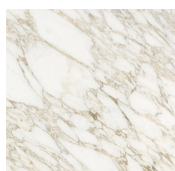


Cookies Circle

Pietro Russo
2019

Cookies Circle

Pietro Russo , 2019

Tavolino con piano in marmo Verde Alpi, Calacatta Vagli Oro, Bianco Statuario o Nero Marquinia. Disponibile anche con piano in legno intarsiato nella finitura Noce Colore Frisé oppure Acero Frisé grigio scuro. Struttura in alluminio spazzolato a mano anodizzato nero ed ottone lucido.

Coffee table with Verde Alpi, Calacatta Vagli Oro, Bianco Statuario or Nero Marquinia marble top. Also available with inlaid wooden top in the finish "Colore" Frisé Walnut or in Maple Frisé dark grey. Black hand brushed anodised aluminium and bright brass structure.

Dimensioni / Sizes
Cm (Ø x H)
49 x 35
49 x 45

Metallo / Metal

Ottone lucido
Bright brass

Alluminio
spazzolato nero
Black brushed
aluminium

Legno / Wood

Acero Frisé
grigio scuro
Maple Frisé
dark grey

Noce Colore
Frisé
"Colore" Frisé
walnut

Marmo / Marble

Bianco
Statuario
Statuary White

Calacatta Vagli
Oro
Calacatta Vagli
Oro

Nero
Marquinia
Black
Marquinia

Verde Alpi
Verde Alpi