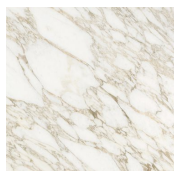


Cookies Circle

Pietro Russo

Cookies Circle

Pietro Russo

Tavolino con piano in marmo Verde Alpi, Calacatta Vagli Oro o Bianco Statuario. Disponibile anche con piano in legno intarsiato nella finitura Noce Colore Frisé oppure Acero Frisé grigio scuro. Struttura in alluminio spazzolato a mano anodizzato nero ed ottone lucido.

Coofee table with VerdeAlpi, Calacatta Vagli Oro or Bianco Statuario marble top. Available also with inlaid wooden top in the finish "Colore" Frisé Walnut or in Maple Frisé dark grey. Black hand brushed anodised aluminium and bright brass structure.

Dimensioni / Sizes
Cm (Ø x H)
49 x 35
49 x 45

Metallo / Metal

Ottone lucido
Bright brass

Alluminio
spazzolato nero
Black brushed
aluminium

Legno / Wood

Acero Frisé
grigio scuro
Maple Frisé
dark grey

Noce Colore
Frisé
"Colore" Frisé
walnut

Marmo / Marble

Bianco
Statuario
Statuary White

Calacatta Vagli
Oro
Calacatta Vagli
Oro

Verde Alpi
Verde Alpi