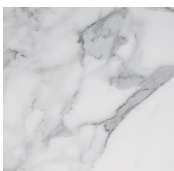


Cookies Circle

Pietro Russo

Cookies Circle

Pietro Russo

Tavolino con piano in marmo Verde Alpi, Calacatta Vagli Oro o Bianco Statuario. Disponibile anche con piano in legno intarsiato nella finitura Noce Colore Frisé oppure Acero Frisé grigio scuro. Struttura in alluminio spazzolato a mano anodizzato nero ed ottone lucido.

Coofee table with VerdeAlpi, Calacatta Vagli Oro or Bianco Statuario marble top. Available also with inlaid wooden top in the finish "Colore" Frisé Walnut or in Maple Frisé dark grey. Black hand brushed anodised aluminium and bright brass structure.

Dimensioni / Sizes
Cm (Ø x H)
49 x 35
49 x 45

Metallo / Metal

Ottone lucido
Bright brass

Alluminio
spazzolato nero
Black brushed
aluminium

Legno / Wood

Acero Frisé
grigio scuro
Maple Frisé
dark grey

Noce Colore
Frisé
"Colore" Frisé
walnut

Marmo / Marble

Bianco
Statuario
Statuary White

Calacatta Vagli
Oro
Calacatta Vagli
Oro

Verde Alpi
Verde Alpi