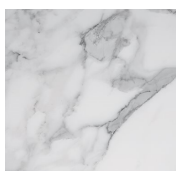


Cookies Circle

Pietro Russo
2019

Cookies Circle

Pietro Russo , 2019

Tavolino con piano in marmo Verde Alpi, Calacatta Vagli Oro, Bianco Statuario o Nero Marquinia. Disponibile anche con piano in legno intarsiato nella finitura Noce Colore Frisé oppure Acero Frisé grigio scuro. Struttura in alluminio spazzolato a mano anodizzato nero ed ottone lucido.

Coffee table with Verde Alpi, Calacatta Vagli Oro, Bianco Statuario or Nero Marquinia marble top. Also available with inlaid wooden top in the finish "Colore" Frisé Walnut or in Maple Frisé dark grey. Black hand brushed anodised aluminium and bright brass structure.

Dimensioni / Sizes
Cm (Ø x H)
49 x 35
49 x 45

Metallo / Metal

Ottone lucido
Bright brass

Alluminio
spazzolato nero
Black brushed
aluminium

Legno / Wood

Acero Frisé
grigio scuro
Maple Frisé
dark grey

Noce Colore
Frisé
"Colore" Frisé
walnut

Marmo / Marble

Bianco
Statuario
Statuary White

Calacatta Vagli
Oro
Calacatta Vagli
Oro

Nero
Marquinia
Black
Marquinia

Verde Alpi
Verde Alpi