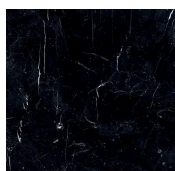


Cookies Circle

Pietro Russo
2019

Cookies Circle

Pietro Russo , 2019

Tavolino con piano in marmo Verde Alpi, Calacatta Vagli Oro, Bianco Statuario o Nero Marquinia. Disponibile anche con piano in legno intarsiato nella finitura Noce Colore Frisé oppure Acero Frisé grigio scuro. Struttura in alluminio spazzolato a mano anodizzato nero ed ottone lucido.

Coffee table with Verde Alpi, Calacatta Vagli Oro, Bianco Statuario or Nero Marquinia marble top. Also available with inlaid wooden top in the finish "Colore" Frisé Walnut or in Maple Frisé dark grey. Black hand brushed anodised aluminium and bright brass structure.

Dimensioni / Sizes
Cm (Ø x H)
49 x 35
49 x 45

Metallo / Metal

Ottone lucido
Bright brass

Alluminio
spazzolato nero
Black brushed
aluminium

Legno / Wood

Acero Frisé
grigio scuro
Maple Frisé
dark grey

Noce Colore
Frisé
"Colore" Frisé
walnut

Marmo / Marble

Bianco
Statuario
Statuary White

Calacatta Vagli
Oro
Calacatta Vagli
Oro

Nero
Marquinia
Black
Marquinia

Verde Alpi
Verde Alpi