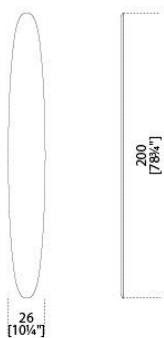


Keplero

Andrea Bassoli
2002

Keplero

Andrea Bassoli , 2002

Specchio naturale 6mm molato a mano. Posizionabile sia in orizzontale che in verticale.

6mm hand polished mirror. It can be placed both in a horizontal or vertical position.

*Dimensioni / Sizes
Cm (L x H)
26 x 200*

Cristallo / Glass

Specchio
Mirror
