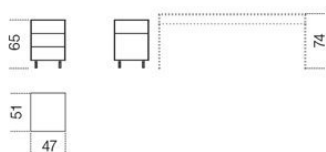


Air Drawer 3

Pinuccio Borghonovo
2013

Air Drawer 3

Pinuccio Borgonovo , 2013

Cassettiera con cassetti ad estrazione totale con apertura push-pull. Disponibile la versione con cassetto per cartelle sospese. (Per Usa disponibile solo versione "letter size"). A richiesta versione con zoccolo, da posizionare sotto la scrivania Air Desk.

Dimensioni / Sizes
47 x 51 x 65h cm

Cristallo / Glass

Trasparente
Transparent

*Bianco
brillante*
Bright white

Bianco satinato
Satin white

*Cemento
brillante*
Bright cement

*Cemento
satinato*
Satin cement

*Champagne
brillante*
*Bright
champagne*