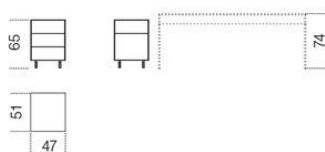


Air Drawer 3

Pinuccio Borghonovo
2013

Air Drawer 3

Pinuccio Borgonovo , 2013

Cassettiera con cassetti ad estrazione totale con apertura push-pull. Disponibile la versione con cassetto per cartelle sospese. (Per Usa disponibile solo versione "letter size"). A richiesta versione con zoccolo, da posizionare sotto la scrivania Air Desk.

Dimensioni / Sizes
Cm (L x P x H)
47 x 51 x 65

Cristallo / Glass

Trasparente
Transparent

*Bianco
brillante*
Bright white

Bianco satinato
Satin white

*Cemento
brillante*
Bright cement

*Cemento
satinato*
Satin cement