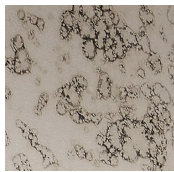


Odette Tray | Oval

Studio G&R
2014

Odette Tray | Oval

Studio G&R, 2014

Vassoio in specchio antico nella finitura "Antique 1" o "Antique 2". Su richiesta in cristallo decorato a mano nella finitura Decò. Supporto in metallo ottonato.

Tray in antiqued mirror or decorated glass.
Brassed metal support.

Dimensioni / Sizes
Cm (L x P x H)
38,5 x 30 x 4

Metallo / Metal

*Metallo
ottonato
Brushed metal*

Cristallo / Glass

*Specchio
"Antique 1"
"Antique 1"
mirror*