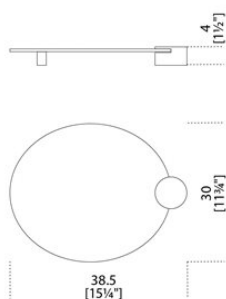


Odette Tray | Oval

Studio G&R
2014

Odette Tray | Oval

Studio G&R, 2014

Vassoio in specchio antico nella finitura "Antique 1" o "Antique 2". Su richiesta in cristallo decorato a mano nella finitura Decò. Supporto in metallo ottonato.

Tray in antiqued mirror or decorated glass.
Brassed metal support.

Dimensioni / Sizes
Cm (L x P x H)
38,5 x 30 x 4

Metallo / Metal

*Metallo
ottonato
Brushed metal*

Cristallo / Glass

*Specchio
"Antique 1"
"Antique 1"
mirror*