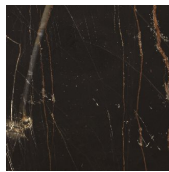


Platium W

Oscar e Gabriele Buratti

Platium W

Oscar e Gabriele Buratti

Tavolo con piano in frassino spazzolato tinto nero e base in marmo Sahara Noir o Stardust Grigio. Piatto a terra in acciaio inox lucido "supermirror".

Table with black stained brushed ash top and Sahara Noir or Grey Stardust marble base. "Supermirror" bright stainless steel bottom plate.

*Dimensioni / Sizes
Cm (L x P x H)
260 x 120 x 75
280 x 120 x 75
300 x 120 x 75*

Metallo / Metal

*Acciaio inox
lucido
Bright stainless
steel*

Legno / Wood

*Nero poro
aperto (Layer)
Black open pore
(Layer)*

Marmo / Marble

*Grigio Stardust
Stardust Grey*

*Sahara Noir
Sahara Noir*