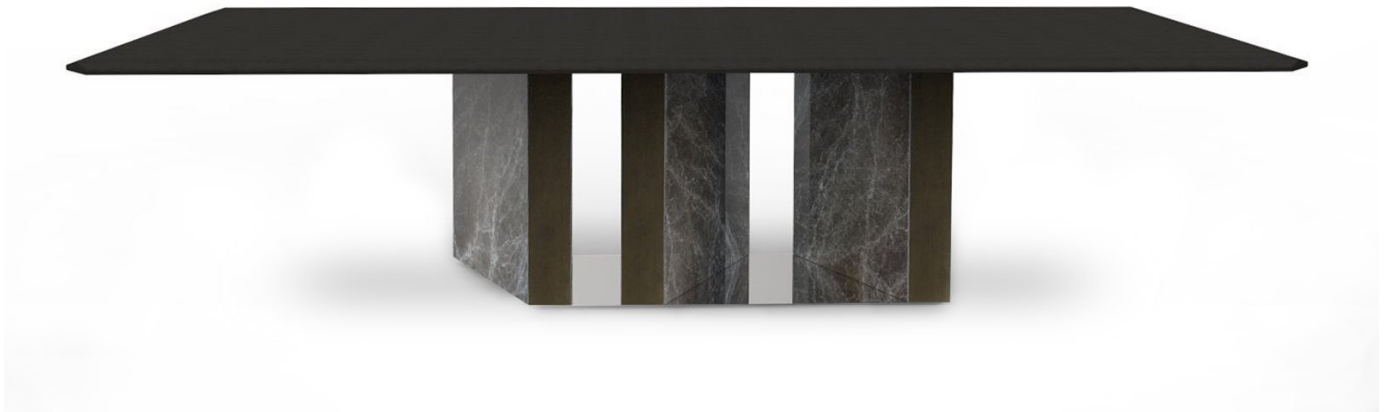

Platium W

Oscar e Gabriele Buratti

Platium W

Oscar e Gabriele Buratti

Tavolo con piano in frassino spazzolato tinto nero e base in marmo Sahara Noir o Stardust Grigio. Piatto a terra in acciaio inox lucido "supermirror".

Table with black stained brushed ash top and Sahara Noir or Grey Stardust marble base. "Supermirror" bright stainless steel bottom plate.

*Dimensioni / Sizes
Cm (L x P x H)
260 x 120 x 77
280 x 120 x 77
300 x 120 x 77*

Metallo / Metal

*Acciaio inox
lucido
Bright stainless
steel*

Legno / Wood

*Nero poro
aperto (Layer)
Black open pore
(Layer)*

Marmo / Marble

*Grigio Stardust
Stardust Grey*

*Sahara Noir
Sahara Noir*