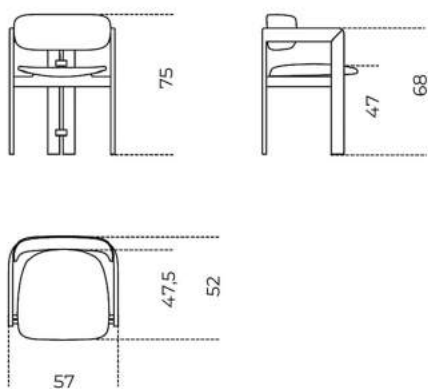

Cm (L x P x H)

57 x 52 x 75

Inches (L x P x H)

22½ x 20½ x 29¾

Finishes

Wood

Bianco Camargue
opaque lacquered

Bordeaux Etruria
opaque lacquered