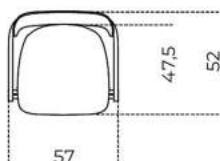

Cm (L x P x H)

57 x 52 x 75

Inches (L x P x H)

22½ x 20½ x 29¾

Finiture

Tessuto Cat.A

Care milk 001

Joy peacock 020