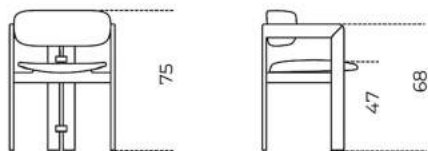

Cm (L x P x H)

57 x 52 x 75

Inches (L x P x H)

22½ x 20½ x 29¾

Finiture

Tessuto Cat.A

Care milk 001

Joy peacock 020