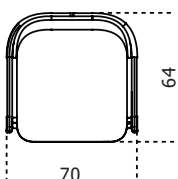

Cm (L x W x H)
70 x 64 x 64

Inches (L x W x H)
27³/₄ x 25¹/₄ x 25¹/₄

Finiture

Legno

Frassino Bianco
poro aperto

Frassino naturale

Frassino tinto
grigio Smoke

Frassino tinto
nero poro aperto