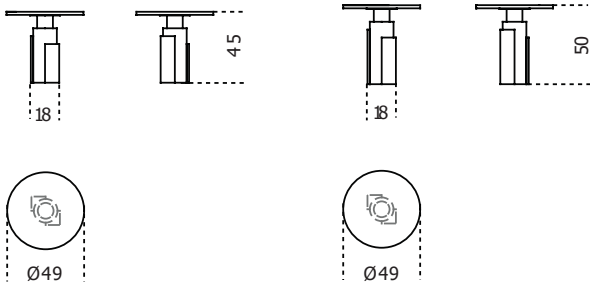

Cm (L x W x H)	Inches (L x W x H)
Ø49 x 45	Ø19½ x 17¾
Ø49 x 50	Ø19½ x 19¾

Finishings

Marble

Calacatta Vagli
Oro

Nero Marquina

Verde Alpi

Metal

Hand burnished
brass