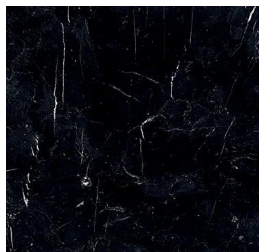


1968

Studio G&R
2019

Tavolino con piano in marmo lucido naturale Verde Alpi, Calacatta Vagli o Nero Marquina. Struttura in ottone brunito a mano e parti in frassino tinto nero a poro aperto.
Sconsigliato posizionamento su tappeto.

Finiture

Legno

Frassino tinto nero a
poro aperto

Metallo

Ottone brunito a mano

Marmo

Calacatta Vagli

Nero Marquinia