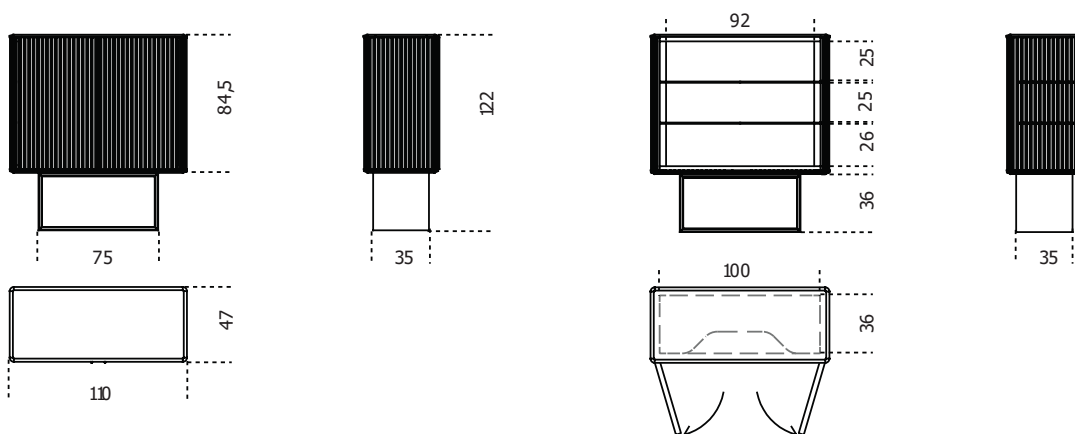

# 5th Avenue

2019

Madia in legno rivestita in acciaio inox "supermirror" nella finitura cromo nero con listelli in massello tinto nero poro aperto. Base in frassino tinto nero poro aperto e rivestita internamente in acciaio inox "supermirror" nella finitura cromo nero. Top in cristallo "grigio Italia" 12 mm bisellato retroverniciato nero brillante con dettaglio in ottone satinato. Dotata di ripiano interno in cristallo extralight 8mm e schienale interno in specchio 6mm.

Cm (L x W x H)  
110 x 47 x 122

Inches (L x W x H)  
43½ x 18¾ x 48¼