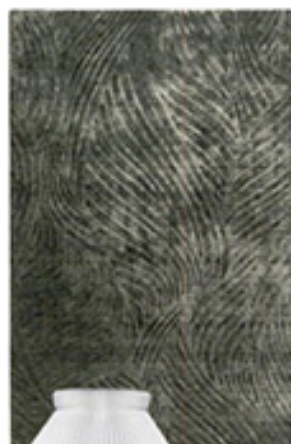

Neue Möbel mit dem Zeug
zum Klassiker

Design in Serien

INSPIRATION TV-SHOWS

TOP-MÖBEL FÜR IHRE SERIEN-WELT

SUPER BOWLS Rezepte für lange Fernseh-Nächte

OZARK

Die Serie spielt am verwunschenen Ort Ozark, wo Familienvater Marty Geldwäsche für die mexikanische Drogenmafia betreibt. In tragenden Nebenrollen, die auch in friedvolleren Heimen eine gute Figur machen: dunkles Holz und Naturmaterialien

01 Den zartfüßigen **Doze Lounge Chair** entwarfen Anderssen & Voll. Von **MUUTO** 02 David Dolcini setzt bei seinem Sideboard **Kanto** aus Eschenholz auf Geradlinigkeit. Von **PORADA** 03 Retro-Schick: **Pot Svenskt Tenn** aus Steinzeug und Untersetzer aus Messing. Von Erika Pekkaril für **SVENSKT TENN** 04 Der Teppich **BSJ 08 Jungle** aus der Kollektion **Bamboo Design** ist aus 90% Bambus und 10% Baumwolle. Von **CARPET EDITION** 05 Aage Petersen entwarf die Tischleuchte **352** bereits im Jahr 1970. Von **LE KLINT** 06 Zum Ausruhen: Der Bezug des Kissens **Calm** besteht aus Leinen und Baumwolle. Von **FERM LIVING** 07 Skandinavisch puristisch mutet das Lounge-Sofa **Lomi** an. Von Meike Harde für **BOLIA** 08 Der Beistelltisch **Cookies Circle** mit Marmorplatte ist in diversen Ausführungen erhältlich. Design von Pietro Russo für **GALLOTTI&RADICE** 09 Von traditionellen Kerosinleuchten inspiriert ist das mundgeblasene Glasgefäß **Hurricane No. 53**, das sowohl als Windlicht als auch als Blumenvase verwendet werden kann. Von Rebecca Uth für **RO COLLECTION** 10 Schokoladenfarben: **ALPI Indian Rosewood** nennt sich die dekorative Oberfläche für Holzverkleidungen aus Furnierholz. Kuratiert von Piero Lissoni. Von **ALPI**