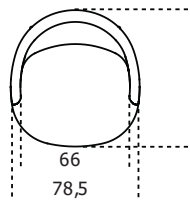

Versione girevole
Swivel version