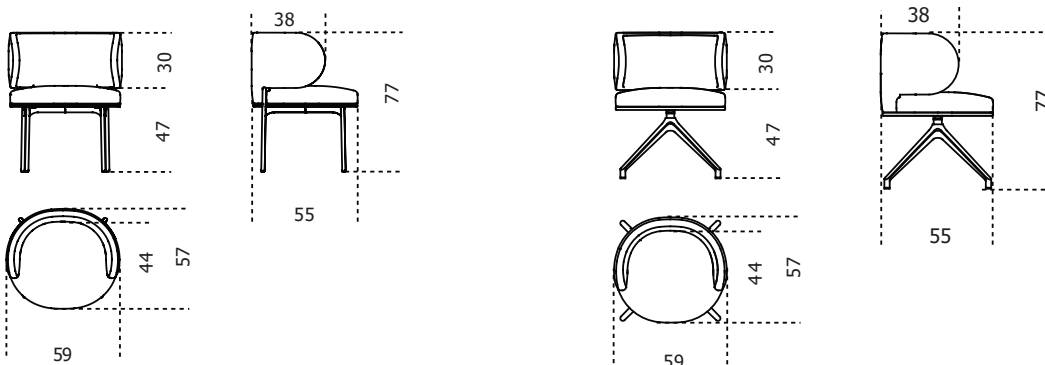

Cm (L x W x H)
59 x 57 x 77

Inches (L x W x H)
23¼ x 22½ x 30½

Versione girevole
Swivel version

Finiture

Metallo

Warm Grey

Pelle Cat.L1

Fard anthracite
2379