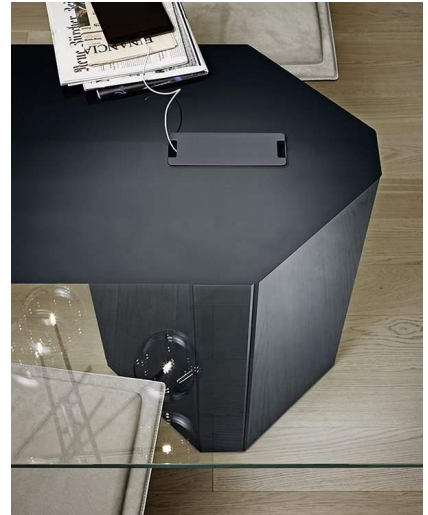

Akim System

2014

Sistema modulare di tavoli con piani in cristallo extralight 15mm, retroverniciati solo nella parte centrale, nei colori del campionario, nella versione brillante. Basi in legno rivestito in cristallo 6mm temperato retroverniciato brillante. Si possono realizzare composizioni in dimensioni speciali. Su richiesta può essere dotato di sistema passacavi Cover Cable Plate 1 verniciato nella stessa tonalità del cristallo. La retroverniciatura del piano nella parte centrale è realizzabile esclusivamente nella versione brillante.

Finiture

Cristallo

Verde grigio
brillante

Visone brillante