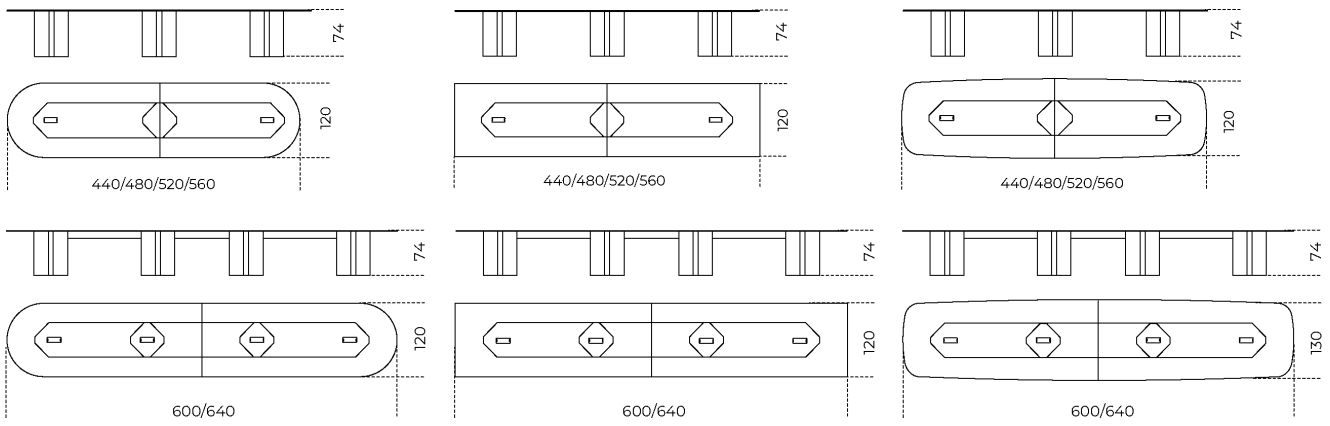

Akim System

2014

Sistema modulare di tavoli con piani in cristallo extralight 15mm, retroverniciati solo nella parte centrale, nei colori del campionario, nella versione brillante. Basi in legno rivestito in cristallo 6mm temperato retroverniciato brillante. Si possono realizzare composizioni in dimensioni speciali. Su richiesta può essere dotato di sistema passacavi Cover Cable Plate 1 verniciato nella stessa tonalità del cristallo. La retroverniciatura del piano nella parte centrale è realizzabile esclusivamente nella versione brillante.

Cm (L x W x H)	Inches (L x W x H)
440 x 120 x 74	173 ¹ / ₄ x 47 ¹ / ₄ x 29 ¹ / ₄
480 x 120 x 74	189 x 47 ¹ / ₄ x 29 ¹ / ₄
520 x 120 x 74	204 ³ / ₄ x 47 ¹ / ₄ x 29 ¹ / ₄
560 x 120 x 74	220 ¹ / ₂ x 47 ¹ / ₄ x 29 ¹ / ₄
600 x 120 x 74	236 ¹ / ₄ x 47 ¹ / ₄ x 29 ¹ / ₄
640 x 120 x 74	252 x 47 ¹ / ₄ x 29 ¹ / ₄
440 x 130 x 74	173 ¹ / ₄ x 51 ¹ / ₄ x 29 ¹ / ₄
480 x 130 x 74	189 x 51 ¹ / ₄ x 29 ¹ / ₄
520 x 130 x 74	204 ³ / ₄ x 51 ¹ / ₄ x 29 ¹ / ₄
560 x 130 x 74	220 ¹ / ₂ x 51 ¹ / ₄ x 29 ¹ / ₄
600 x 130 x 74	236 ¹ / ₄ x 51 ¹ / ₄ x 29 ¹ / ₄
640 x 130 x 74	252 x 51 ¹ / ₄ x 29 ¹ / ₄