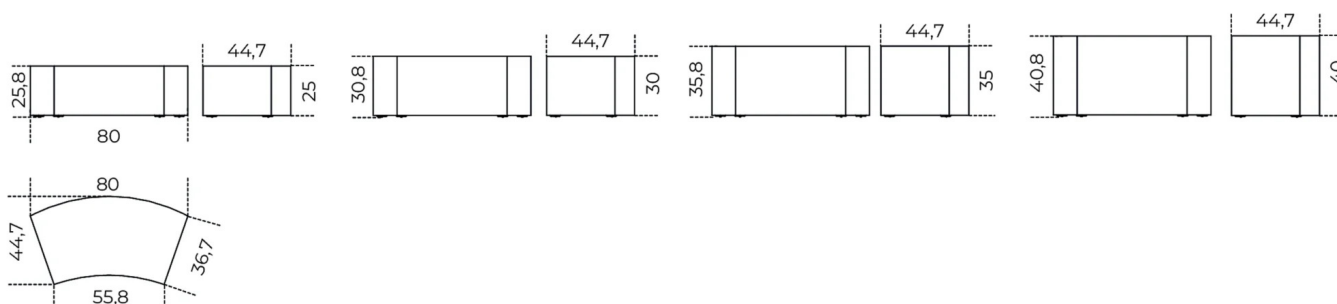

Arch

David / Nicolas
2025

Tavolino accostabile realizzato con pannelli in acciaio inox lucido "supermirror". Disponibile anche in acciaio inox vibrato. Montato su ruote. In dotazione sono forniti anche i piedini.

Cm (L x P x H)

80 x 36.8 x 25
80 x 36.8 x 30
80 x 36.8 x 35
80 x 36.8 x 40

Inches (L x P x H)

31½ x 14½ x 10
31½ x 14½ x 12
31½ x 14½ x 14
31½ x 14½ x 15¾

Finiture

Metallo

Acciaio inox lucido
"supermirror"

Acciaio inox vibrato