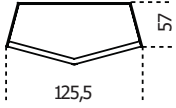

Cm (L x W x H)	Inches (L x W x H)
125.5 x 57 x 136.5	49½ x 22½ x 53¾
155 x 57 x 136.5	61¼ x 22½ x 53¾
250 x 57 x 75.5	98½ x 22½ x 29¾
300 x 57 x 48	118¼ x 22½ x 19

Finiture

Marmo

Sahara Noir

Stardust Grey