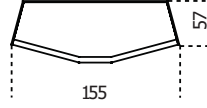

Cm (L x W x H)	Inches (L x W x H)
125.5 x 57 x 136.5	49½ x 22½ x 53¾
155 x 57 x 136.5	61¼ x 22½ x 53¾
250 x 57 x 75.5	98½ x 22½ x 29¾
300 x 57 x 48	118¼ x 22½ x 19

Finiture

Marmo

Sahara Noir

Stardust Grey