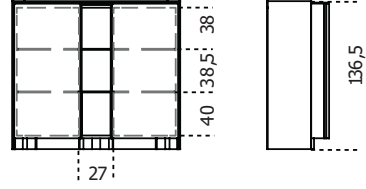

Athus

2017

Madia in frassino tinto nero poro aperto. Dettagli in metallo verniciato bronzo patinato. Top in marmo lucido naturale Stardust Grey o Sahara Noir. Disponibile anche in cristallo temperato 6mm retroverniciato nero brillante. Dotata di ripiano interno in cristallo extralight 10mm bisellato temperato. Schienali interni in specchio 6mm. Cassetti con fondo in pelle scamosciata e apertura push and pull solo per versioni 48h e 75,5h.

Cm (L x W x H)	Inches (L x W x H)
125.5 x 57 x 136.5	49½ x 22½ x 53¾
155 x 57 x 136.5	61¼ x 22½ x 53¾
250 x 57 x 75.5	98½ x 22½ x 29¾
300 x 57 x 48	118¼ x 22½ x 19

Finiture

Marmo

Sahara Noir

Stardust Grey