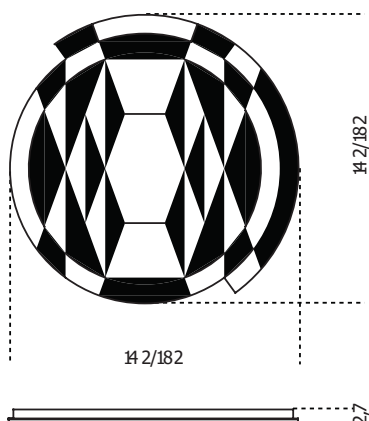

# **Black&White Beat**

2016

Specchio 6mm bisellato e lucidato a mano con inserti in cristallo 6mm retroverniciato nero brillante. Composto da 42 cristalli specchiati e retroverniciati nero brillante.

Cm (L x W x H)	Inches (L x W x H)
142 x 142	56 x 56
182 x 182	71 <sup>3</sup> / <sub>4</sub> x 71 <sup>3</sup> / <sub>4</sub>