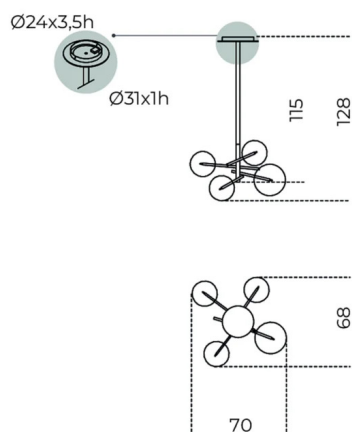

# Bolle 4

---

Massimo Castagna  
2014

Lampada a sospensione a luce LED dimmerabile con 6 o 4 sfere in cristallo trasparente soffiato a bocca.

Disponibile anche versione con sfere colorate in cristallo soffiato a bocca nei colori "topazio", "ambra", "ametista" e "bronzite".

Parti metalliche in ottone brunito a mano. L'altezza può essere realizzata a misura, da un minimo 73 cm (Bolle 4) e di 85 cm (Bolle 6) ad un massimo di 600 cm (incluso corpo luminoso).

## Dimensioni / size

Cm (L x P x H)  
70 x 68 x 128

## Dimensioni / size

Inches (L x P x H)  
27<sup>3</sup>/<sub>4</sub> x 27 x 50<sup>1</sup>/<sub>2</sub>