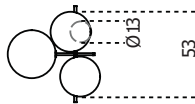

Gallotti&Radice

Bolle Aria

2020

Lampada da parete o soffitto a luce LED dimmerabile con 3 sfere in cristallo trasparente soffiato a bocca. Parti metalliche in ottone brunito a mano.

Cm (L x W x H)
58 x 54,5 x 60

Inches (L x W x H)
23 x 21½ x 23¾

USA Version

Finiture

Cristallo

Trasparente

Metallo

Ottone brunito a
mano