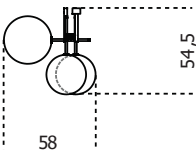

Gallotti&Radice

Bolle Aria

2020

Lampada da parete o soffitto a luce LED dimmerabile con 3 sfere in cristallo trasparente soffiato a bocca. Parti metalliche in ottone brunito a mano.

Cm (L x W x H)
58 x 54,5 x 60

Inches (L x W x H)
23 x 21½ x 23¾

USA Version

Finiture

Cristallo

Trasparente

Metallo

Ottone brunito a
mano