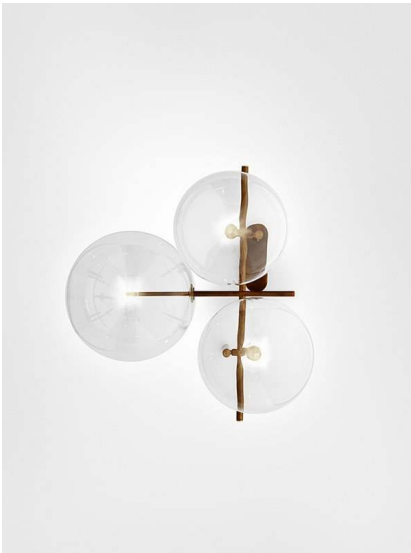

Gallotti&Radice

Bolle Aria

2020

Lampada da parete o soffitto a luce LED dimmerabile con 3 sfere in cristallo trasparente soffiato a bocca. Parti metalliche in ottone brunito a mano.

Cm (L x W x H)
58 x 54,5 x 60

Inches (L x W x H)
23 x 21½ x 23¾

USA Version

Finiture

Cristallo

Trasparente

Metallo

Ottone brunito a
mano