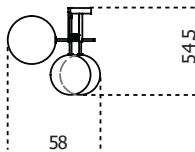

Gallotti&Radice

Bolle Aria

2020

Lampada da parete o soffitto a luce LED dimmerabile con 3 sfere in cristallo trasparente soffiato a bocca. Parti metalliche in ottone brunito a mano.

Cm (L x W x H)
58 x 54,5 x 60

Inches (L x W x H)
23 x 21½ x 23¾

USA Version

Finiture

Cristallo

Trasparente

Metallo

Ottone brunito a
mano