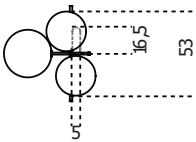

Gallotti&Radice

Bolle Aria

2020

Lampada da parete o soffitto a luce LED dimmerabile con 3 sfere in cristallo trasparente soffiato a bocca. Parti metalliche in ottone brunito a mano.

Cm (L x W x H)
58 x 54,5 x 60

Inches (L x W x H)
23 x 21½ x 23¾

USA Version

Finiture

Cristallo

Trasparente

Metallo

Ottone brunito a
mano