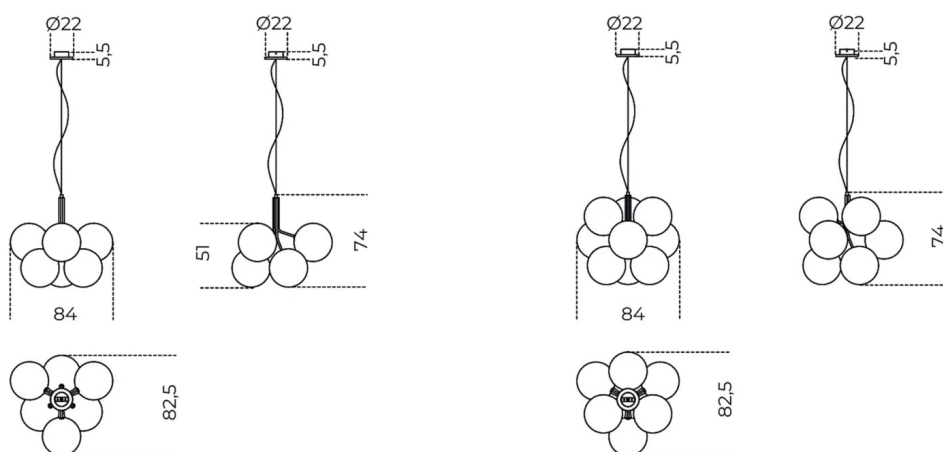

# Bolle Cielo

Massimo Castagna

2020

Lampada a sospensione a luce LED dimmerabile disponibile con 6 o 9 sfere in cristallo trasparente soffiato a bocca. Disponibile anche versione con sfere colorate in cristallo soffiato a bocca nei colori "topazio", "ambra", "ametista" e "bronzite". Parti metalliche in ottone brunito a mano. Con cavo elettrico e cavo di acciaio da 4 mt. per regolare l'altezza.

## Dimensioni / size

Cm (L x P x H)

82,5 x 84 x 74

## Dimensioni / size

Inches (L x P x H)

32½ x 33¼ x 29¼