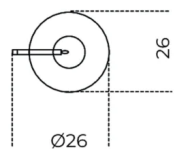

Bolle Tavolo 1

Massimo Castagna
2015

Lampada da tavolo singola a luce LED non dimmerabile. Sfera in cristallo trasparente soffiato a bocca. Disponibile anche versione con sfere colorate in cristallo soffiato a bocca nei colori "topazio", "ambra", "ametista" e "bronzite". Parti metalliche in ottone brunito a mano.

Dimensioni / size

Cm (L x P x H)

26 x 26 x 28

Dimensioni / size

Inches (L x P x H)