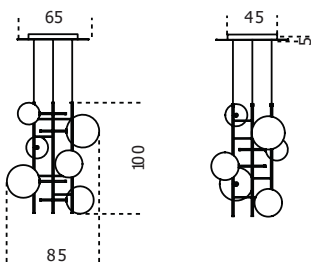

Gallotti&Radice

Bolle Tela

2018

Lampada a sospensione a luce LED dimmerabile con 6 o 8 sfere in cristallo trasparente soffiato a bocca. Parti metalliche in ottone brunito a mano. In dotazione cavo di 4mt per regolare l'altezza.

Cm (L x W x H)

Versione con 6 sfere / 6 spheres version
85 x 70 x 100

Versione con 8 sfere / 8 spheres version
85 x 75 x 180

Inches (L x W x H)

Versione con 6 sfere / 6 spheres version
33½ x 27¾ x 39½

Versione con 8 sfere / 8 spheres version
33½ x 29¾ x 71