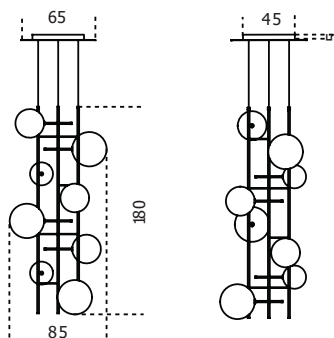

Gallotti&Radice

Bolle Tela

2018

Lampada a sospensione a luce LED dimmerabile con 6 o 8 sfere in cristallo trasparente soffiato a bocca. Parti metalliche in ottone brunito a mano. In dotazione cavo di 4mt per regolare l'altezza.

Cm (L x W x H)

Versione con 6 sfere / 6 spheres version
85 x 70 x 100

Versione con 8 sfere / 8 spheres version
85 x 75 x 180

Inches (L x W x H)

Versione con 6 sfere / 6 spheres version
33½ x 27¾ x 39½

Versione con 8 sfere / 8 spheres version
33½ x 29¾ x 71