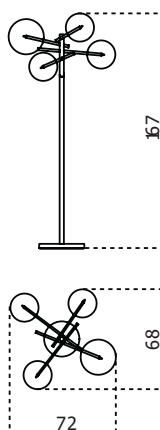

## **Bolle Terra**

2015

Lampada da terra a luce LED dimmerabile. Sfere in cristallo trasparente soffiato a bocca. Parti metalliche in ottone brunito a mano. Dimmer presente sul cavo di alimentazione.

Cm (L x W x H)  
72 x 68 x 167

Inches (L x W x H)  
28½ x 27 x 65¾