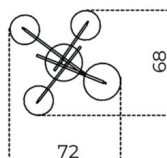

Dimensioni / size

Cm (L x P x H)
72 x 68 x 167

Dimensioni / size

Inches (L x P x H)
28½ x 27 x 65¾

Finishings

Glass

Transparent

"Topazio"