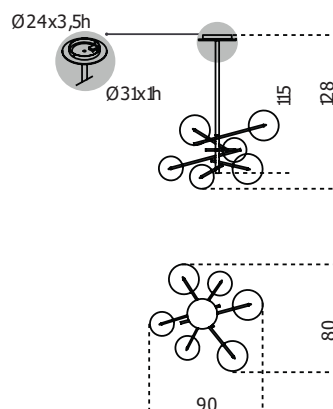

Bolle

2015

Lampada a sospensione a luce LED dimmerabile con 6 o 4 sfere in cristallo trasparente soffiato a bocca. Parti metalliche in ottone brunito a mano. L'altezza può essere realizzata a misura, da un minimo 73 cm (Bolle 4) e di 85 cm (Bolle 6) ad un massimo di 600 cm (incluso corpo luminoso).

Cm (L x W x H)

Versione con 4 sfere / 4 spheres version
70 x 68 x 128*

Versione con 6 sfere / 6 spheres version
90 x 80 x 128*

*Incluso corpo luminoso / including lights

Inches (L x W x H)

Versione con 4 sfere / 4 spheres version
27³/₄ x 27 x 50¹/₂

Versione con 6 sfere / 6 spheres version
35¹/₂ x 31¹/₂ x 50¹/₂

*Incluso corpo luminoso / including lights

Finiture

Cristallo

Trasparente

Metallo

Ottone brunito a
mano