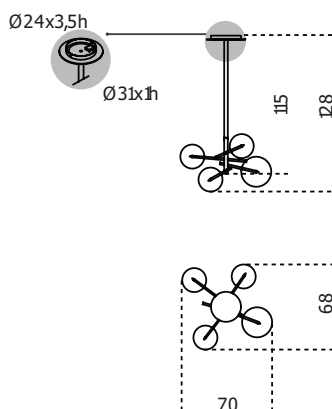

Bolle

2015

Lampada a sospensione a luce LED dimmerabile con 6 o 4 sfere in cristallo trasparente soffiato a bocca. Parti metalliche in ottone brunito a mano. L'altezza può essere realizzata a misura, da un minimo 73 cm (Bolle 4) e di 85 cm (Bolle 6) ad un massimo di 600 cm (incluso corpo luminoso).

Cm (L x W x H)

Versione con 4 sfere / 4 spheres version
70 x 68 x 128*

Versione con 6 sfere / 6 spheres version
90 x 80 x 128*

*Incluso corpo luminoso / including lights

Inches (L x W x H)

Versione con 4 sfere / 4 spheres version
27³/₄ x 27 x 50¹/₂

Versione con 6 sfere / 6 spheres version
35¹/₂ x 31¹/₂ x 50¹/₂

*Incluso corpo luminoso / including lights

Finiture

Cristallo

Trasparente

Metallo

Ottone brunito a
mano