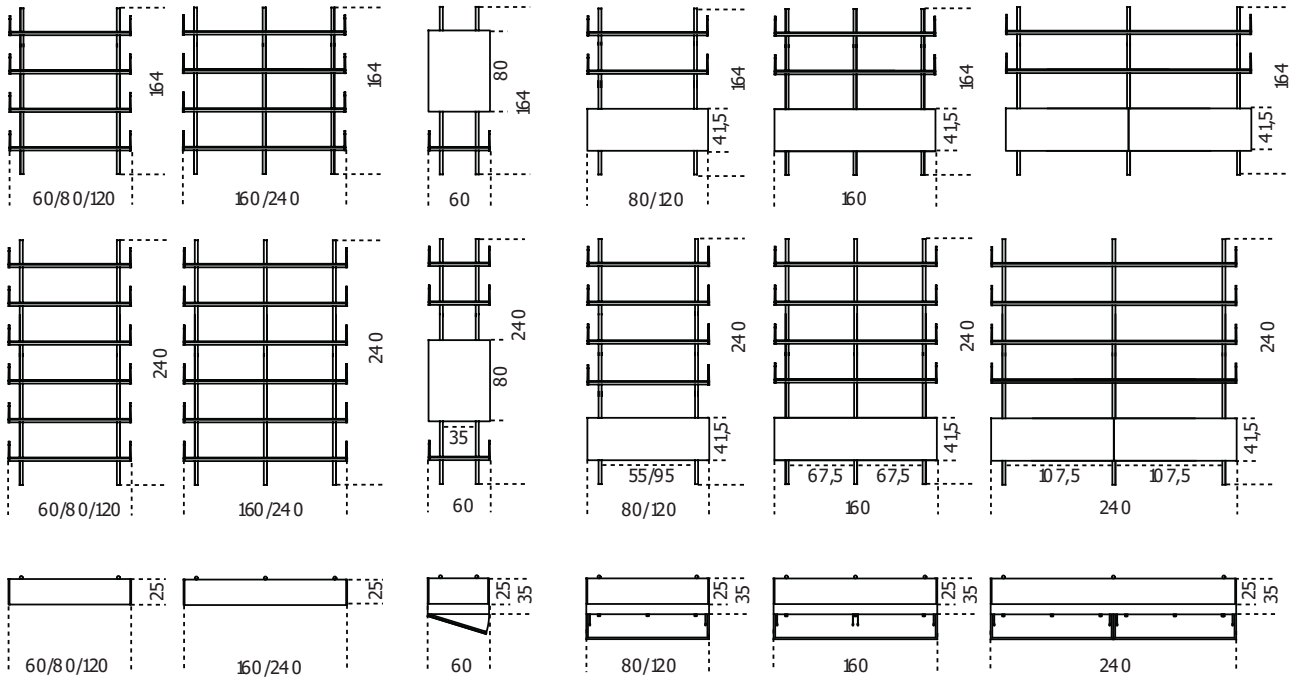

Cm (L x W x H)

Versione a ripiani / Version with shelves

60 x 25 x 164

80 x 25 x 164

120 x 25 x 164

60 x 25 x 240

80 x 25 x 240

120 x 25 x 240

23³/₄ x 10 x 94¹/₂

31¹/₂ x 10 x 94¹/₂

47¹/₄ x 10 x 94¹/₂

63 x 10 x 64³/₄

94¹/₂ x 10 x 64³/₄

63 x 10 x 94¹/₂

94¹/₂ x 10 x 94¹/₂

Versione a ripiani e contenitore ad anta /

Version with shelves and door unit

23³/₄ x 14 x 64³/₄

23³/₄ x 14 x 94¹/₂

Versione a ripiani e contenitore a ribalta /

Version with shelves and flap door unit

31¹/₂ x 14 x 64³/₄

120 x 35 x 164
 80 x 35 x 240
 120 x 35 x 240
 160 x 35 x 164
 240 x 35 x 164
 160 x 35 x 240
 240 x 35 x 240

47¼ x 14 x 64¾
 31½ x 14 x 94½
 47¼ x 14 x 94½
 63 x 14 x 64¾
 94½ x 14 x 64¾
 63 x 14 x 94½
 94½ x 14 x 94½

Finishings

Glass

Bright black Bright blue-grey Bright cadet blue Bright cement Bright champagne Bright dark grey