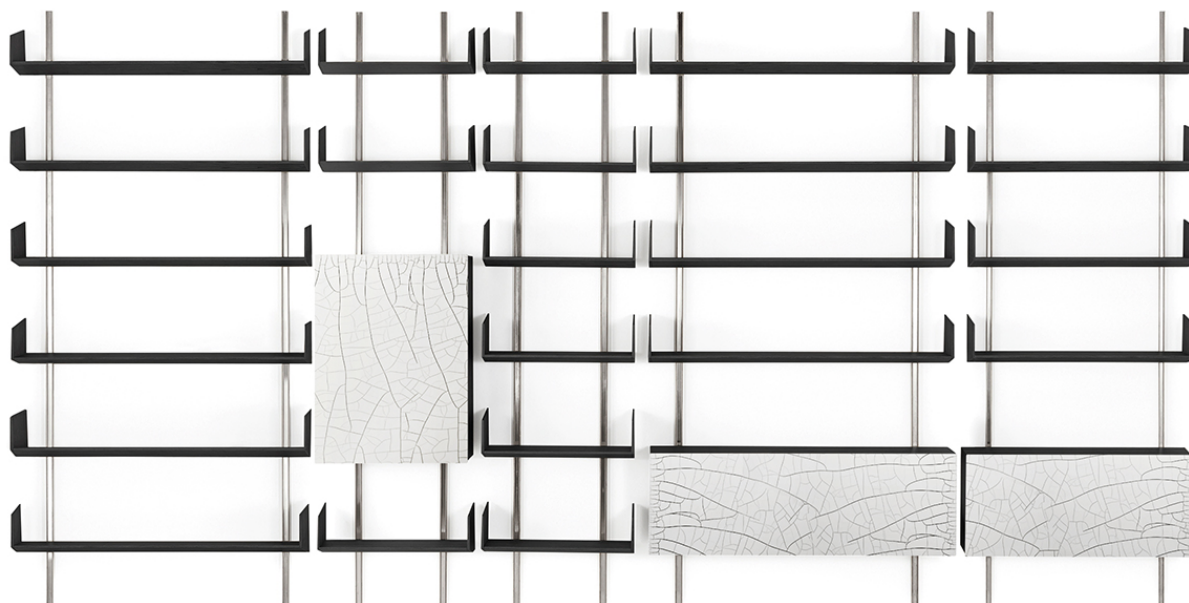

## Brera

2016

Libreria con montanti verticali in ottone nichelato satinato. Ripiani in frassino tinto nero poro aperto. Contenitori ad anta o ribalta, con frontali in cristallo temperato decorato a mano nella finitura Craquelé. Disponibile anche con frontali in cristallo temperato retroverniciato nei colori del campionario, nella versione brillante o satinata. Su richiesta con pannello in frassino tinto nero poro aperto per posizionamento tv. Il pannello è retro illuminato a LED (30 Watt) con accensione a telecomando. Disponibile versione con montanti verticali laccati neri e parti in legno in Noce "Colore" Frisé. Contenitori ad anta o ribalta, con frontali in cristallo 6mm temperato verniciato nella finitura metallo liquido color Lava. Disponibile fino ad esaurimento scorte.

## Metallo

Metallo laccato  
nero

Ottone nichelato  
satinato

## Legno

Frassino tinto  
nero poro aperto

Noce Colore Frisé