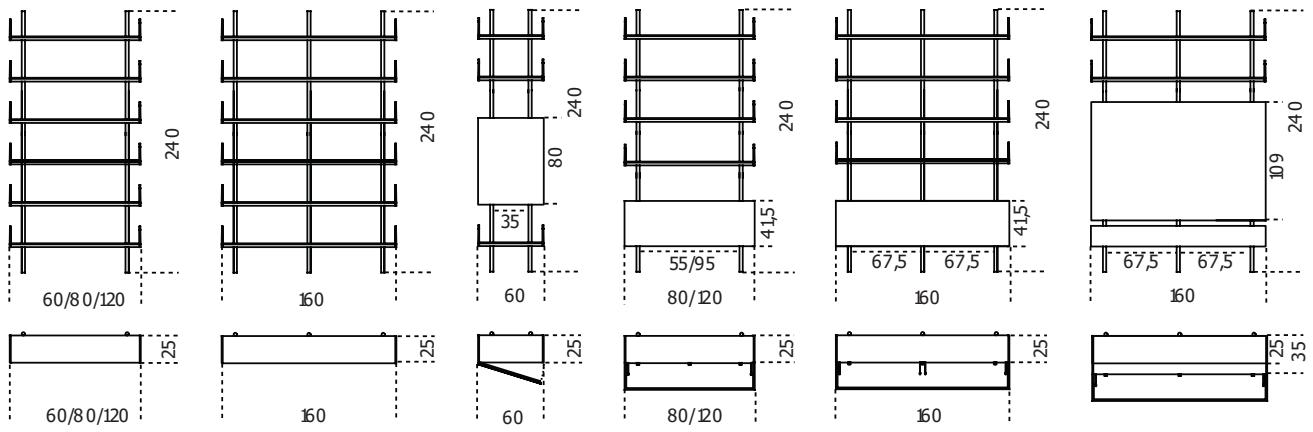

## Brera

2016

Libreria con montanti verticali in ottone nichelato satinato. Ripiani in frassino tinto nero poro aperto. Contenitori ad anta o ribalta, con frontali in cristallo temperato decorato a mano nella finitura Craquelé. Disponibile anche con frontali in cristallo temperato retroverniciato nei colori del campionario, nella versione brillante o satinata. Su richiesta con pannello in frassino tinto nero poro aperto per posizionamento tv. Il pannello è retro illuminato a LED (30 Watt) con accensione a telecomando. Disponibile versione con montanti verticali laccati neri e parti in legno in Noce "Colore" Frisé. Contenitori ad anta o ribalta, con frontali in cristallo 6mm temperato verniciato nella finitura metallo liquido color Lava. Disponibile fino ad esaurimento scorte.

Cm (L x W x H)	Inches (L x W x H)
60 x 25 x 164	23 <sup>3</sup> / <sub>4</sub> x 10 x 64 <sup>3</sup> / <sub>4</sub>
80 x 25 x 164	31 <sup>1</sup> / <sub>2</sub> x 10 x 64 <sup>3</sup> / <sub>4</sub>
120 x 25 x 164	47 <sup>1</sup> / <sub>4</sub> x 10 x 64 <sup>3</sup> / <sub>4</sub>
60 x 25 x 240	23 <sup>3</sup> / <sub>4</sub> x 10 x 94 <sup>1</sup> / <sub>2</sub>
80 x 25 x 240	31 <sup>1</sup> / <sub>2</sub> x 10 x 94 <sup>1</sup> / <sub>2</sub>
120 x 25 x 240	47 <sup>1</sup> / <sub>4</sub> x 10 x 94 <sup>1</sup> / <sub>2</sub>
160 x 25 x 164	63 x 10 x 64 <sup>3</sup> / <sub>4</sub>
160 x 25 x 240	63 x 10 x 94 <sup>1</sup> / <sub>2</sub>
160 x 35 x 164	63 x 14 x 64 <sup>3</sup> / <sub>4</sub>
160 x 35 x 240	63 x 14 x 94 <sup>1</sup> / <sub>2</sub>