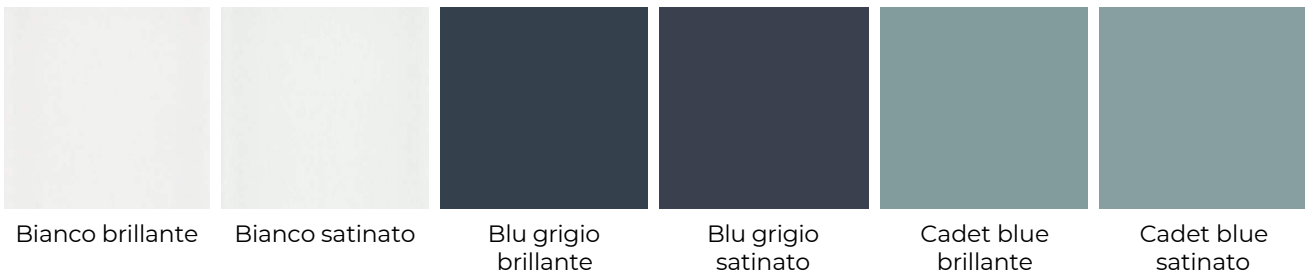

Finiture

Cristallo