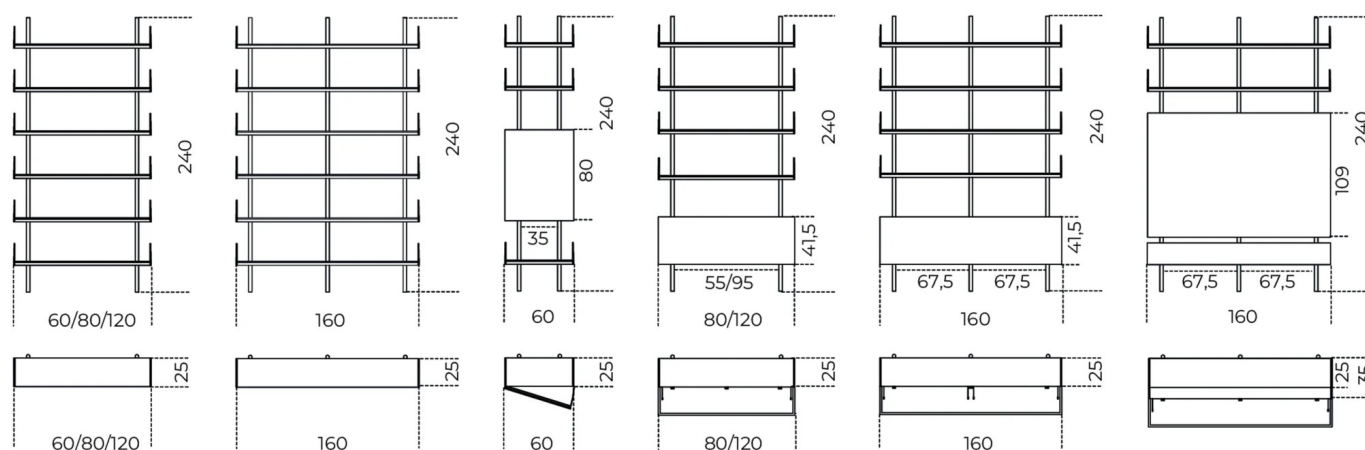

# Brera

Massimo Castagna

2016

Libreria con montanti verticali in ottone nichelato satinato. Ripiani in frassino tinto nero a poro aperto. Contenitori ad anta o ribalta, con frontali in cristallo temperato decorato a mano nella finitura Craquelé. Disponibile anche con frontali in cristallo temperato retroverniciato nei colori del campionario, nella versione brillante o satinata. Su richiesta con pannello in frassino tinto nero poro aperto per posizionamento tv. Il pannello è retro illuminato a LED (30 Watt) con accensione a telecomando.

Disponibile versione con montanti verticali laccati neri e parti in legno in Noce "Colore" Frisé. Contenitori ad anta o ribalta, con frontali in cristallo 6mm temperato verniciato nella finitura metallo liquido color Lava.

## Cm (L x P x H)

60 x 25 x 164  
 80 x 25 x 164  
 120 x 25 x 164  
 60 x 25 x 240  
 80 x 25 x 240  
 120 x 25 x 240  
 160 x 25 x 164  
 160 x 25 x 240  
 160 x 35 x 164  
 160 x 35 x 240

## Inches (L x P x H)

23<sup>3</sup>/<sub>4</sub> x 10 x 64<sup>3</sup>/<sub>4</sub>  
 31<sup>1</sup>/<sub>2</sub> x 10 x 64<sup>3</sup>/<sub>4</sub>  
 47<sup>1</sup>/<sub>4</sub> x 10 x 64<sup>3</sup>/<sub>4</sub>  
 23<sup>3</sup>/<sub>4</sub> x 10 x 94<sup>1</sup>/<sub>2</sub>  
 31<sup>1</sup>/<sub>2</sub> x 10 x 94<sup>1</sup>/<sub>2</sub>  
 47<sup>1</sup>/<sub>4</sub> x 10 x 94<sup>1</sup>/<sub>2</sub>  
 63 x 10 x 64<sup>3</sup>/<sub>4</sub>  
 63 x 10 x 94<sup>1</sup>/<sub>2</sub>  
 63 x 14 x 64<sup>3</sup>/<sub>4</sub>  
 63 x 14 x 94<sup>1</sup>/<sub>2</sub>