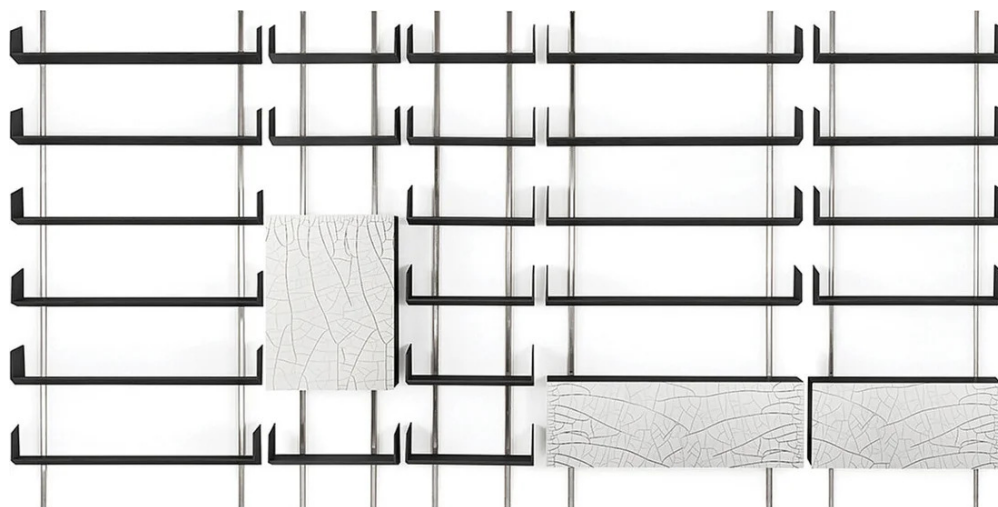

# Brera

Massimo Castagna

2016

Libreria con montanti verticali in ottone nichelato satinato. Ripiani in frassino tinto nero a poro aperto. Contenitori ad anta o ribalta, con frontali in cristallo temperato decorato a mano nella finitura Craquelé. Disponibile anche con frontali in cristallo temperato retroverniciato nei colori del campionario, nella versione brillante o satinata. Su richiesta con pannello in frassino tinto nero poro aperto per posizionamento tv. Il pannello è retro illuminato a LED (30 Watt) con accensione a telecomando.

Disponibile versione con montanti verticali laccati neri e parti in legno in Noce "Colore" Frisé. Contenitori ad anta o ribalta, con frontali in cristallo 6mm temperato verniciato nella finitura metallo liquido color Lava.

## Cm (L x P x H)

60 x 25 x 164  
 80 x 25 x 164  
 120 x 25 x 164  
 60 x 25 x 240  
 80 x 25 x 240  
 120 x 25 x 240  
 160 x 25 x 164  
 160 x 25 x 240  
 160 x 35 x 164  
 160 x 35 x 240