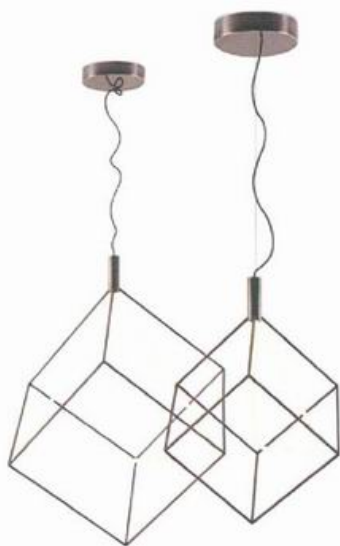

©Meridiani

1、3/ *Borea* 户外桌椅系列，由
Piero Lissoni 设计。©B&B Italia

2/ *Spectrum* 吊灯系列，由 Studio
Pepe 设计。©Gallotti&Radice

2

3

基本法则

编辑 Ehoh

室内设计就如量体裁衣的高定时装，室内设计是家的着装，完美反映居住者的风格身份，没有妥协。

被巧妙应用于加工木头材料是 Meridiani 新品系列中的主角，产品形状与材料之间连续的对话构成了这一全新系列。实木的温度被转化成蜿蜒的圆形。在全新 *Teresina kuoio* 扶手椅，其轮廓与结构勾勒出了被创作物体的主要线条，马鞭皮革完全定义了后背、座椅、扶手，赋予了扶手椅整体更加坚韧的外观，悬吊式座椅展现着它的设计严谨性，具有收纳功能的皮革储物袋可作为附件灵活移动。这款多功能的座椅足以打扮并解释你的空间风格。

Borea 是 Piero Lissoni 为 B&B Italia 户外线创作的户外座椅与桌子的完整系列，在这一系列中，几乎所有作品都为管状金属结构，无缝设计使之没有任何接缝，这样流畅的细节一直延伸至基座上。这样的金属弯曲工艺是应用了航空领域中的典型技术，为这一设计风格无可挑剔的系列带来不一样的生机。当然，这一系列中的家具也都可简易拆卸以在其使用周期结束时按不同材料的不同路径被回收处理，并被再次循环利用。

Spectrum，这组由 Gallotti&Radice 推出的后抛光黄铜金属框架组成的霓虹吊灯系列由 Studio Pepe 设计，这种最原始的工艺处理使灯具的框架结构呈现不规则表面。每一款 *Spectrum* 灯具都将独一无二！