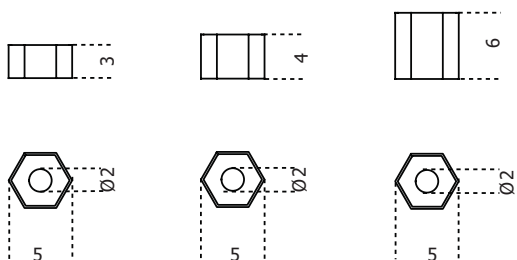

# Candle Holder Hexagonal

2014

Porta candele esagonali in ottone massiccio lucido all'esterno e opaco all'interno. Set di tre pezzi.

Cm (L x W x H)      Inches (L x W x H)  
5 x 5                      2 x 2