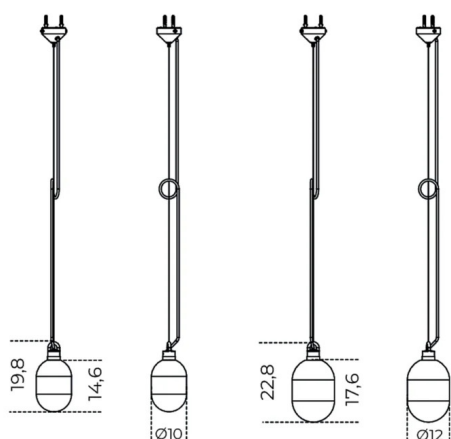


Capsa

Pietro Russo
2026

Lampada a sospensione composta da un'ampolla in onice e dettagli in ottone satinato.
In dotazione cavo da 4mt per regolare l'altezza.
Non dimmerabile.

Led 5W G9 - 3000K - 420lm

Dimensioni / size

Cm (Ø x H)

10 x 20

12 x 23

Dimensioni / size

Inches (Ø x H)

4 x 8

4³/₄ x 9¹/₄

Finiture