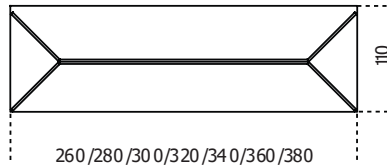

Carlomagno

2005

Tavolo con piano in cristallo 15mm trasparente o extralight. A richiesta retroverniciato nei colori del campionario, nella versione brillante o satinata. Struttura in acciaio inox lucido (profilo 40x20x2mm). Disponibile anche in acciaio inox satinato o in acciaio laccato bianco o nero goffrato. Per le versioni XL da 260x110 cm il piano è sempre in cristallo trasparente 19mm e struttura (profilo 50x25x3mm) in acciaio inox lucido o satinato.

Cm (L x W x H)	Inches (L x W x H)
164 x 90 x 74	64 ³ / ₄ x 35 ¹ / ₂ x 29 ¹ / ₄
186 x 90 x 74	73 ¹ / ₄ x 35 ¹ / ₂ x 29 ¹ / ₄
200 x 100 x 74	78 ³ / ₄ x 39 ¹ / ₂ x 29 ¹ / ₄
220 x 100 x 74	86 ³ / ₄ x 39 ¹ / ₂ x 29 ¹ / ₄
240 x 100 x 74	94 ¹ / ₂ x 39 ¹ / ₂ x 29 ¹ / ₄
260 x 110 x 74	102 ¹ / ₂ x 43 ¹ / ₂ x 29 ¹ / ₄
280 x 110 x 74	110 ¹ / ₄ x 43 ¹ / ₂ x 29 ¹ / ₄
300 x 110 x 74	118 ¹ / ₄ x 43 ¹ / ₂ x 29 ¹ / ₄
320 x 110 x 74	126 x 43 ¹ / ₂ x 29 ¹ / ₄
340 x 110 x 74	134 x 43 ¹ / ₂ x 29 ¹ / ₄
360 x 110 x 74	141 ³ / ₄ x 43 ¹ / ₂ x 29 ¹ / ₄
380 x 110 x 74	149 ³ / ₄ x 43 ¹ / ₂ x 29 ¹ / ₄