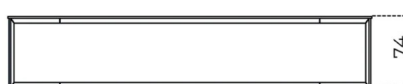

Per le versioni XL da 260x110 cm il piano è sempre in cristallo trasparente 19mm e struttura (profilo 50x25x3mm) in acciaio inox lucido o satinato.

Cm (L x P x H)

164 x 90 x 74

186 x 90 x 74

200 x 100 x 74

380 x 110 x 74

Inches (L x P x H)

64³/₄ x 35¹/₂ x 29¹/₄

73³/₄ x 35¹/₂ x 29¹/₄

78³/₄ x 39¹/₂ x 29¹/₄

86³/₄ x 39¹/₂ x 29¹/₄

94¹/₂ x 39¹/₂ x 29¹/₄

102¹/₂ x 43¹/₂ x 29¹/₄

110³/₄ x 43¹/₂ x 29¹/₄

118³/₄ x 43¹/₂ x 29¹/₄

126 x 43¹/₂ x 29¹/₄

134 x 43¹/₂ x 29¹/₄

141³/₄ x 43¹/₂ x 29¹/₄

149³/₄ x 43¹/₂ x 29¹/₄

Finiture

Cristallo