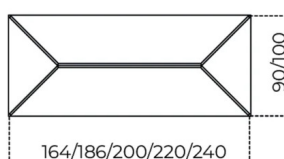

Per le versioni XL da 260x110 cm il piano è sempre in cristallo trasparente 19mm e struttura (profilo 50x25x3mm) in acciaio inox lucido o satinato.

Cm (L x P x H)

164 x 90 x 74

186 x 90 x 74

200 x 100 x 74

380 x 110 x 74

Inches (L x P x H)

64³/₄ x 35¹/₂ x 29¹/₄

73³/₄ x 35¹/₂ x 29¹/₄

78³/₄ x 39¹/₂ x 29¹/₄

86³/₄ x 39¹/₂ x 29¹/₄

94¹/₂ x 39¹/₂ x 29¹/₄

102¹/₂ x 43¹/₂ x 29¹/₄

110³/₄ x 43¹/₂ x 29¹/₄

118³/₄ x 43¹/₂ x 29¹/₄

126 x 43¹/₂ x 29¹/₄

134 x 43¹/₂ x 29¹/₄

141³/₄ x 43¹/₂ x 29¹/₄

149³/₄ x 43¹/₂ x 29¹/₄

Finiture

Cristallo