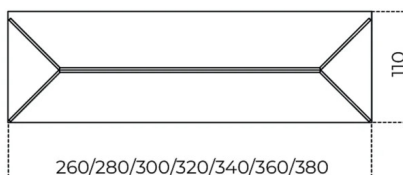

Per le versioni XL da 260x110 cm il piano è sempre in cristallo trasparente 19mm e struttura (profilo 50x25x3mm) in acciaio inox lucido o satinato.

Cm (L x P x H)

164 x 90 x 74

186 x 90 x 74

200 x 100 x 74

380 x 110 x 74

Inches (L x P x H)

64³/₄ x 35¹/₂ x 29¹/₄

73³/₄ x 35¹/₂ x 29¹/₄

78³/₄ x 39¹/₂ x 29¹/₄

86³/₄ x 39¹/₂ x 29¹/₄

94¹/₂ x 39¹/₂ x 29¹/₄

102¹/₂ x 43¹/₂ x 29¹/₄

110³/₄ x 43¹/₂ x 29¹/₄

118³/₄ x 43¹/₂ x 29¹/₄

126 x 43¹/₂ x 29¹/₄

134 x 43¹/₂ x 29¹/₄

141³/₄ x 43¹/₂ x 29¹/₄

149³/₄ x 43¹/₂ x 29¹/₄

Finiture

Cristallo