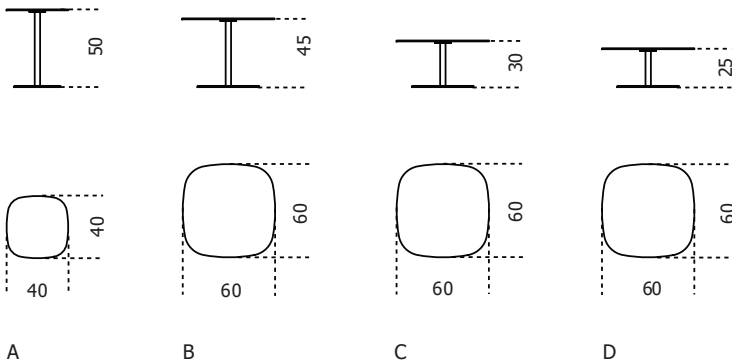

Gallotti&Radice

Chantal

2013

Coffee table with top and structure in hand-brushed aluminium in the colours black or gold.

Cm (L x W x H)	Inches (L x W x H)
40 x 40 x 50	15 ³ / ₄ x 15 ³ / ₄ x 19 ³ / ₄
60 x 60 x 45	23 ³ / ₄ x 23 ³ / ₄ x 17 ³ / ₄
60 x 60 x 30	23 ³ / ₄ x 23 ³ / ₄ x 12
60 x 60 x 25	23 ³ / ₄ x 23 ³ / ₄ x 10