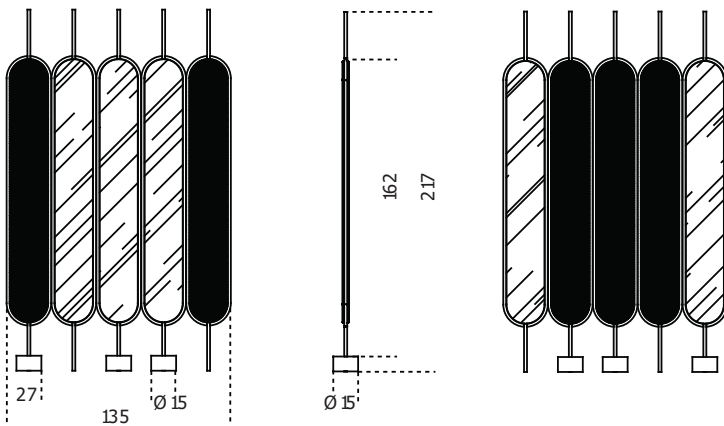

Gallotti&Radice

Chloé

2016

Paravento con struttura in legno e metallo laccato ottone satinato. Lati rivestiti in specchio extralight e tessuto "Ribon Opaline" di Lelièvre Signature. Basi in marmo lucido naturale Calacatta Vagli Oro. A richiesta con tessuto cliente.

Cm (L x W x H)
135 x 15 x 217

Inches (L x W x H)
53¼ x 6 x 85½

Finiture

Marmo

Calacatta Vagli
Oro

Cristallo

Specchio
extralight

Metallo