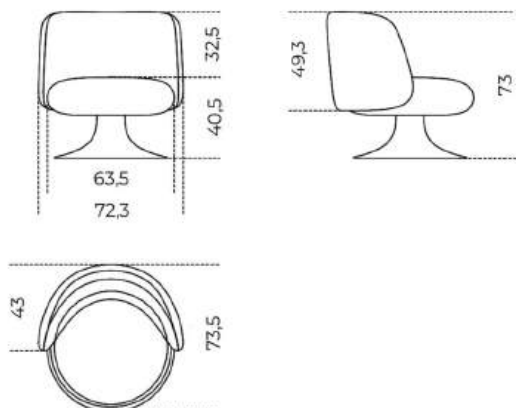

72.3 x 73.5 x 73

Inches (L x P x H)

28½ x 29 x 28¾

Finiture

Legno

"Beige Matera" laccato opaco

"Bianco Camargue" laccato opaco

"Blu Pacifico" laccato opaco