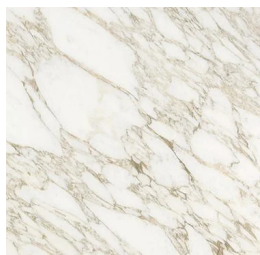


Clemo

Massimo Castagna
2021

Tavolino in Ceppo di Gré® spazzolato, con dettagli in metallo brunito a mano "dark". Disponibile anche in marmo Calacatta Vagli lucido naturale, Bianco Carrara Gioia lucido naturale, Fior di Pesco spazzolato oppure Travertino Romano spazzolato naturale (non resinato).

35½ x 12½

47¼ x 11¼

Finiture

Metallo

Brunito a mano "dark"

Marmo

Bianco Carrara

Calacatta Vagli