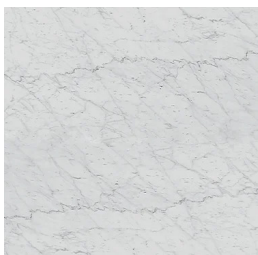


Clemo

Massimo Castagna
2021

Tavolino in Ceppo di Gré® spazzolato, con dettagli in metallo brunito a mano "dark". Disponibile anche in marmo Calacatta Vagli lucido naturale, Bianco Carrara Gioia lucido naturale, Fior di Pesco spazzolato oppure Travertino Romano spazzolato naturale (non resinato).

35½ x 12½

47¼ x 11¼

Finiture

Metallo

Brunito a mano "dark"

Marmo

Bianco Carrara

Calacatta Vagli