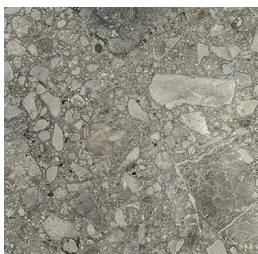


Clemo

Massimo Castagna
2021

Tavolino in Ceppo di Gré® spazzolato, con dettagli in metallo brunito a mano "dark". Disponibile anche in marmo Calacatta Vagli lucido naturale, Bianco Carrara Gioia lucido naturale, Fior di Pesco spazzolato oppure Travertino Romano spazzolato naturale (non resinato).

35½ x 12½

47¼ x 11¼

Finiture

Metallo

Brunito a mano "dark"

Marmo

Bianco Carrara

Calacatta Vagli

Fior di pesco

Travertino romano

Pietra

Ceppo di Gré