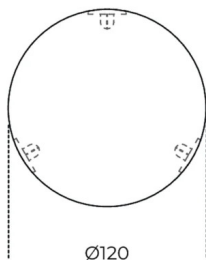

Dimensioni / size

Cm (Ø x H)

49 x 40

90 x 31.5

120 x 28

Dimensioni / size

Inches (Ø x H)

19½ x 15¾

35½ x 12½

47¼ x 11¼

Finiture

Metallo

Brunito a mano "dark"

Marmo

Bianco Carrara

Calacatta Vagli