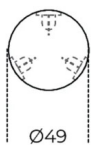

Dimensioni / size

Cm (Ø x H)

49 x 40

90 x 31.5

120 x 28

Dimensioni / size

Inches (Ø x H)

19½ x 15¾

35½ x 12½

47¼ x 11¼

Finiture

Metallo

Brunito a mano "dark"

Marmo

Bianco Carrara

Calacatta Vagli