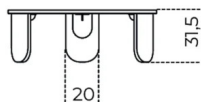

Dimensioni / size

Cm (Ø x H)

49 x 40

90 x 31.5

120 x 28

Dimensioni / size

Inches (Ø x H)

19½ x 15¾

35½ x 12½

47¼ x 11¼

Finiture

Metallo

Brunito a mano "dark"

Marmo

Bianco Carrara

Calacatta Vagli