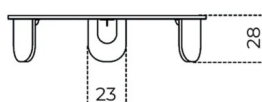

Dimensioni / size

Cm (Ø x H)

49 x 40

90 x 31.5

120 x 28

Dimensioni / size

Inches (Ø x H)

19½ x 15¾

35½ x 12½

47¼ x 11¼

Finiture

Metallo

Brunito a mano "dark"

Marmo

Bianco Carrara

Calacatta Vagli