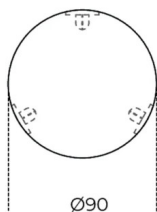

Dimensioni / size

Cm (Ø x H)

49 x 40

90 x 31.5

120 x 28

Dimensioni / size

Inches (Ø x H)

19½ x 15¾

35½ x 12½

47¼ x 11¼

Finiture

Metallo

Brunito a mano "dark"

Marmo

Bianco Carrara

Calacatta Vagli