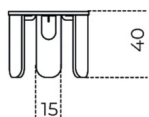

Dimensioni / size

Cm (Ø x H)

49 x 40

90 x 31.5

120 x 28

Dimensioni / size

Inches (Ø x H)

19½ x 15¾

35½ x 12½

47¼ x 11¼

Finiture

Metallo

Brunito a mano "dark"

Marmo

Bianco Carrara

Calacatta Vagli