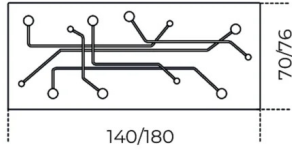

140 x 70 x 32

180 x 76 x 32

0 x 0 x 46.5

0 x 0 x 39.5

107 x 70 x 46.5

Dimensioni / size

Inches (Ø x H)

39½ x 12¾

51¼ x 12¾

0 x 12¾

0 x 12¾

0 x 12¾

0 x 12¾

19¾ x 18½

27¾ x 15¾

0 x 18½

Inches (L x P x H)

0 x 0 x 12¾

0 x 0 x 12¾

39½ x 39½ x 12¾

51¼ x 51¼ x 12¾

55¼ x 27¾ x 12¾

71 x 30 x 12¾

0 x 0 x 18½

0 x 0 x 15¾

42¾ x 27¾ x 18½

Double

Finiture

Cristallo

Extralight

Metallo

Ottone brunito a mano