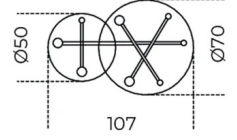

140 x 70 x 32

180 x 76 x 32

0 x 0 x 46.5

0 x 0 x 39.5

107 x 70 x 46.5

Dimensioni / size

Inches (Ø x H)

39½ x 12¾

51¼ x 12¾

0 x 12¾

0 x 12¾

0 x 12¾

0 x 12¾

19¾ x 18½

27¾ x 15¾

0 x 18½

Inches (L x P x H)

0 x 0 x 12¾

0 x 0 x 12¾

39½ x 39½ x 12¾

51¼ x 51¼ x 12¾

55¼ x 27¾ x 12¾

71 x 30 x 12¾

0 x 0 x 18½

0 x 0 x 15¾

42¾ x 27¾ x 18½

Double

Finiture

Cristallo

Extralight

Metallo

Ottone brunito a mano