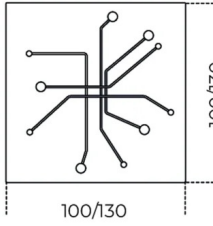

Dimensioni / size

Cm (Ø x H)

100 x 32

130 x 32

0 x 32

0 x 32

0 x 32

0 x 32

51¼ x 12¾

0 x 12¾

0 x 12¾

0 x 12¾

0 x 12¾

19¾ x 18½

27¾ x 15¾

0 x 18½

Inches (L x P x H)

0 x 0 x 12¾

0 x 0 x 12¾

39½ x 39½ x 12¾

51¼ x 51¼ x 12¾

55¼ x 27¾ x 12¾

71 x 30 x 12¾

0 x 0 x 18½

0 x 0 x 15¾

42¾ x 27¾ x 18½

Double

Finiture

Cristallo

Extralight

Metallo

Ottone brunito a mano