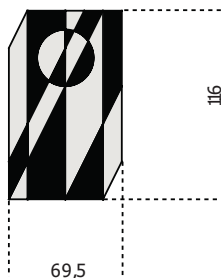

Gallotti&Radice

Cubista

2018

Specchio 6mm bisellato e lucidato a mano con inserti in cristallo 6mm retroverniciato nero brillante. Composto da 17 cristalli specchiati e retroverniciati nero brillante.

Cm (L x W x H)
69,5 x 116

Inches (L x W x H)
27½ x 45¾

Finiture

Cristallo

Nero brillante

Specchio