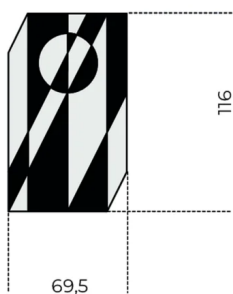

Cubista

Pietro Russo
2018

Specchio 6mm bisellato e lucidato a mano con inserti in cristallo 6mm retroverniati nero brillante. Composto da 17 cristalli specchiati e retroverniati nero brillante.

Finiture

Cristallo