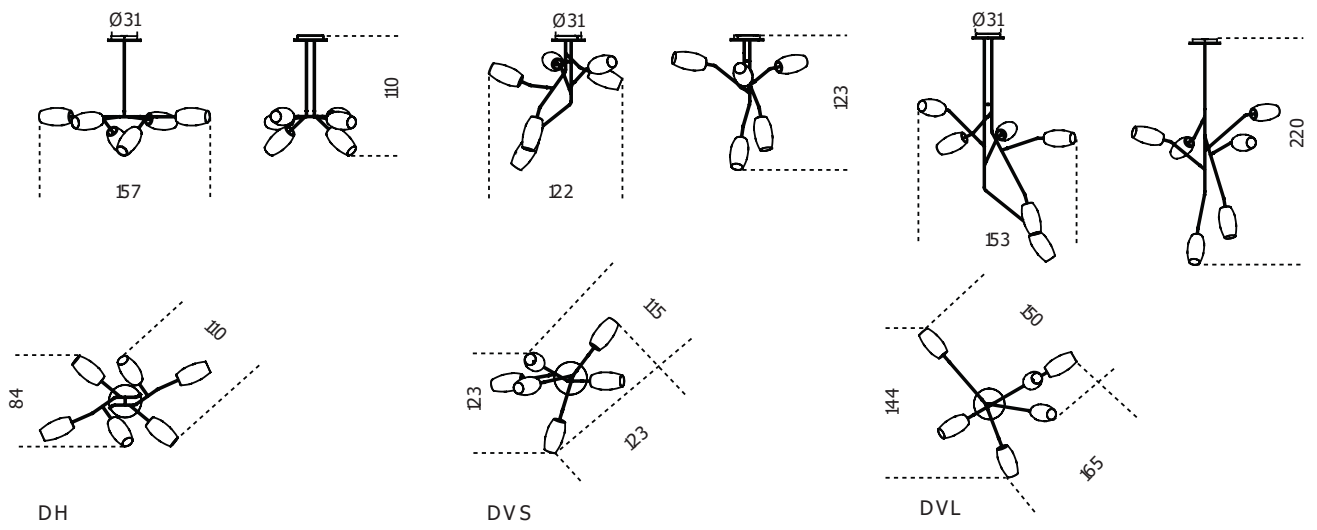

# Diantha

2017

Lampada a sospensione a luce LED dimmerabile. Cristallo soffiato a bocca e verniciato bronzo. Parti metalliche in nero bronzato.

Cm (L x W x H)

DH | 157 x 84 x 110

DVS | 122 x 123 x 123

DVL | 153 x 144 x 220

Inches (L x W x H)

DH | 62 x 33¼ x 43½

DVS | 48¼ x 48½ x 48½

DVL | 60¾ x 56¾ x 86¾