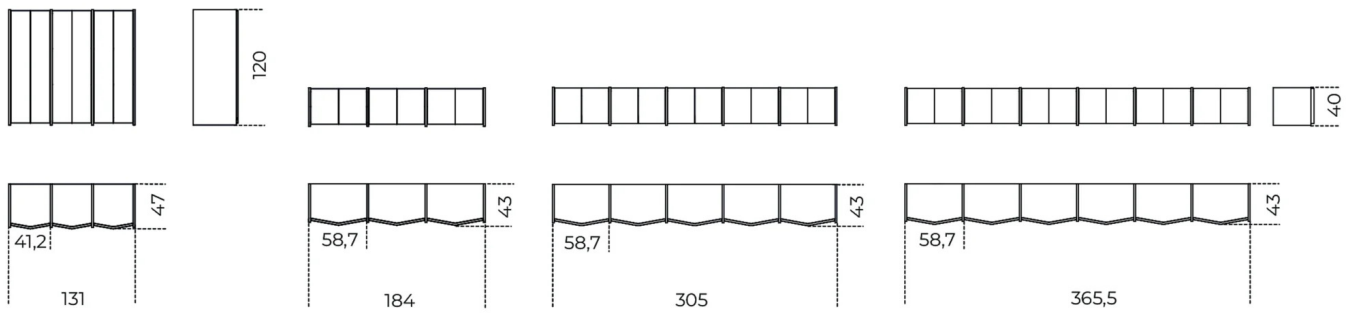

Mobile altezza cm 120 dotato di sei ripiani (due per ogni vano) in cristallo extralight 8mm temperato.

Cm (L x P x H)

131 x 47 x 120

131 x 47 x 153

184 x 43 x 40

184 x 43 x 73

305 x 43 x 40

305 x 43 x 73

365.5 x 43 x 40

Inches (L x P x H)

51³/₄ x 18³/₄ x 47¹/₄

51³/₄ x 18³/₄ x 60¹/₄

72¹/₂ x 17 x 15³/₄

72¹/₂ x 17 x 28³/₄

120³/₄ x 17 x 15³/₄

120³/₄ x 17 x 28³/₄

144 x 17 x 15³/₄

Versione freestanding / Freestanding version

Versione pensile / Suspended version

Finiture

Cristallo

Extralight

Legno

"Bianco Camargue"
laccato lucido