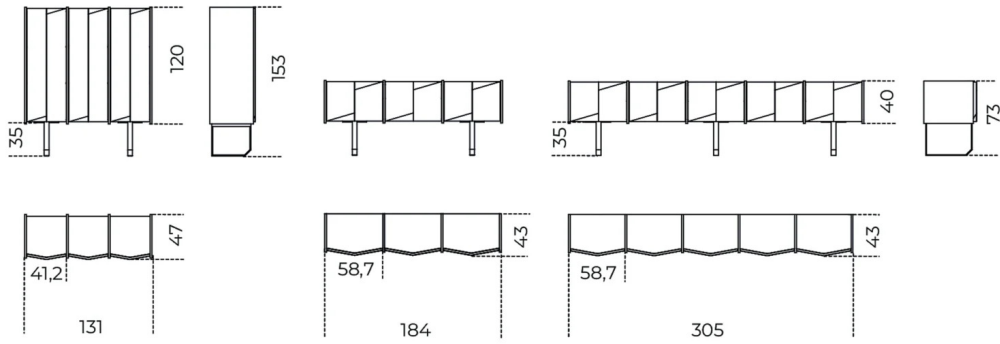

Mobile altezza cm 120 dotato di sei ripiani (due per ogni vano) in cristallo extralight 8mm temperato.

Cm (L x P x H)

131 x 47 x 120

131 x 47 x 153

184 x 43 x 40

184 x 43 x 73

305 x 43 x 40

305 x 43 x 73

365.5 x 43 x 40

Inches (L x P x H)

51³/₄ x 18³/₄ x 47¹/₄

51³/₄ x 18³/₄ x 60¹/₄

72¹/₂ x 17 x 15³/₄

72¹/₂ x 17 x 28³/₄

120³/₄ x 17 x 15³/₄

120³/₄ x 17 x 28³/₄

144 x 17 x 15³/₄

Versione freestanding / Freestanding version

Versione pensile / Suspended version

Finiture

Cristallo

Extralight

Legno

"Bianco Camargue"
laccato lucido