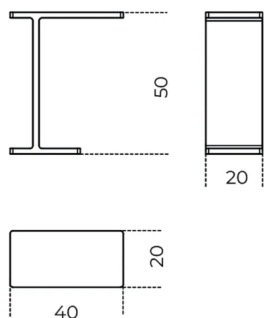


Dock

Marialaura Rossiello Irvine
2026

Tavolino realizzato in polvere di travertino. Disponibile anche in polvere di vetro riciclata "bonbon glass" disponibile nei colori "ciliegia" o "menta-glaciale".

Cm (L x P x H)
40 x 20 x 50

Inches (L x P x H)
15³/₄ x 8 x 19³/₄

Finiture

Polvere di pietre naturali

Polvere di travertino

Polvere di vetro riciclata

"Bonbon glass" ciliegia

"Bonbon glass" menta-
glaciale