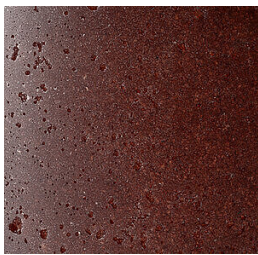


Dock

Marialaura Rossiello Irvine
2026

Tavolino realizzato in polvere di travertino. Disponibile anche in polvere di vetro riciclata "bonbon glass" disponibile nei colori "ciliegia" o "menta-glaciale".

Cm (L x P x H)
40 x 20 x 50

Inches (L x P x H)
15³/₄ x 8 x 19³/₄

Finiture

Polvere di pietre naturali

Polvere di travertino

Polvere di vetro riciclata

"Bonbon glass" ciliegia

"Bonbon glass" menta-
glaciale