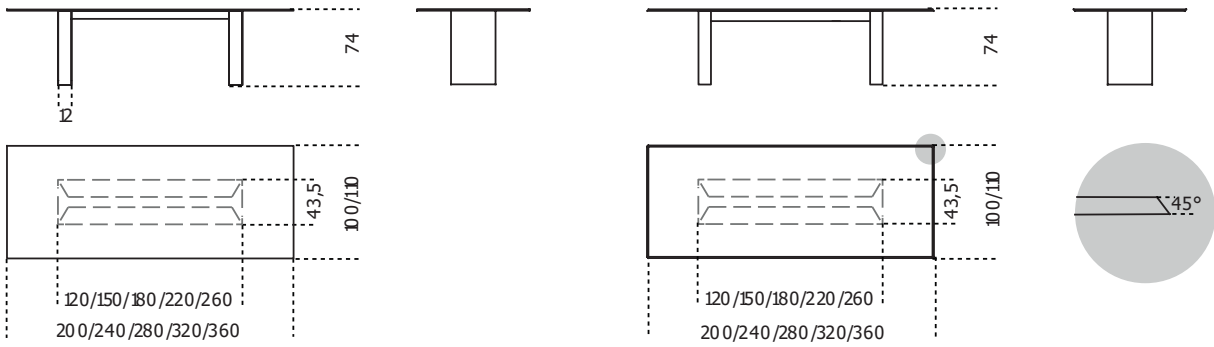

Dolm

2012

Tavolo con piano in cristallo extralight 15mm, retroverniciato solo nella parte centrale nei colori del campionario nella versione brillante. Piano con bisello alternato a 45°. Disponibile anche nella versione con piano non bisellato. Basi in legno rivestito in cristallo 6mm temperato retroverniciato brillante. La retroverniciatura del piano nella parte centrale è realizzabile esclusivamente nella versione brillante.

| Cm (L x W x H) | Inches (L x W x H) |
|----------------|---|
| 200 x 100 x 74 | 78 ³ / ₄ x 39 ¹ / ₂ x 29 ¹ / ₄ |
| 240 x 100 x 74 | 94 ¹ / ₂ x 39 ¹ / ₂ x 29 ¹ / ₄ |
| 280 x 110 x 74 | 110 ¹ / ₄ x 43 ¹ / ₂ x 29 ¹ / ₄ |
| 320 x 110 x 74 | 126 x 43 ¹ / ₂ x 29 ¹ / ₄ |
| 360 x 110 x 74 | 141 ³ / ₄ x 43 ¹ / ₂ x 29 ¹ / ₄ |