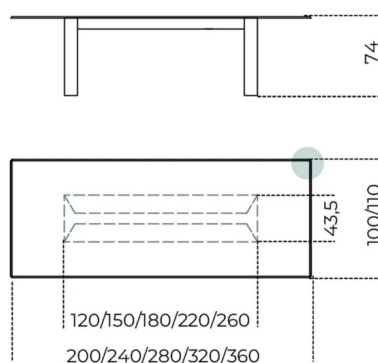

Dolm

Oscar e Gabriele Buratti
2012

Tavolo con piano in cristallo extralight 15mm, retroverniciato solo nella parte centrale nei colori del campionario nella versione brillante. Piano con bisello alternato a 45°. Disponibile anche nella versione con piano non bisellato. Basi in legno rivestito in cristallo 6mm temperato retroverniciato brillante. La retroverniciatura del piano nella parte centrale è realizzabile esclusivamente nella versione brillante.

Cm (L x P x H)

200 x 100 x 74
240 x 100 x 74
280 x 110 x 74
320 x 110 x 74
360 x 110 x 74

Inches (L x P x H)

78³/₄ x 39¹/₂ x 29³/₄
94¹/₂ x 39¹/₂ x 29³/₄
110³/₄ x 43¹/₂ x 29³/₄
126 x 43¹/₂ x 29³/₄
141³/₄ x 43¹/₂ x 29³/₄