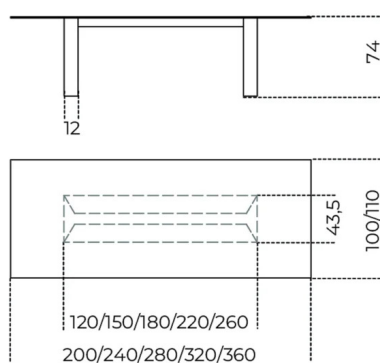

Dolm

Oscar e Gabriele Buratti
2012

Tavolo con piano in cristallo extralight 15mm, retroverniciato solo nella parte centrale nei colori del campionario nella versione brillante. Piano con bisello alternato a 45°. Disponibile anche nella versione con piano non bisellato. Basi in legno rivestito in cristallo 6mm temperato retroverniciato brillante. La retroverniciatura del piano nella parte centrale è realizzabile esclusivamente nella versione brillante.

Cm (L x P x H)

200 x 100 x 74
240 x 100 x 74
280 x 110 x 74
320 x 110 x 74
360 x 110 x 74

Inches (L x P x H)

78³/₄ x 39¹/₂ x 29³/₄
94¹/₂ x 39¹/₂ x 29³/₄
110³/₄ x 43¹/₂ x 29³/₄
126 x 43¹/₂ x 29³/₄
141³/₄ x 43¹/₂ x 29³/₄