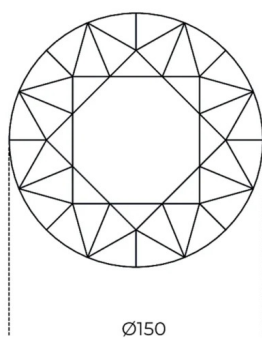

Dream

Ricardo Bello Dias
2007

Specchio 5mm molato a mano con parte centrale ottagonale e cornice composta da 40 specchi inclinati su piani diversi.

Dimensioni / size

Cm (Ø x H)

120 x 0

150 x 0

Dimensioni / size

Inches (Ø x H)

47³/₄ x 0

59³/₄ x 0

Finiture

Cristallo

Specchio