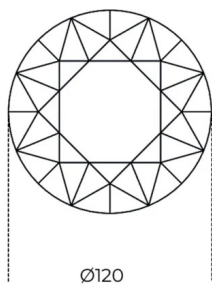

Dream

Ricardo Bello Dias
2007

Specchio 5mm molato a mano con parte centrale ottagonale e cornice composta da 40 specchi inclinati su piani diversi.

Dimensioni / size

Cm (Ø x H)

120 x 0

150 x 0

Dimensioni / size

Inches (Ø x H)

47³/₄ x 0

59³/₄ x 0

Finiture

Cristallo

Specchio