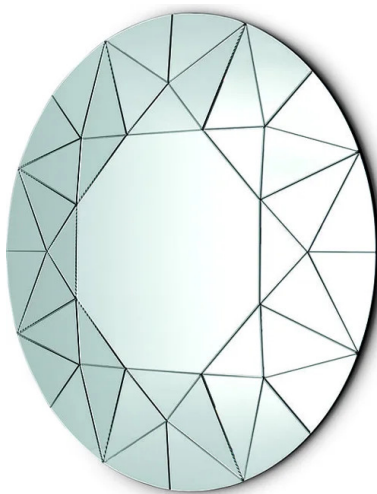

Dream

Ricardo Bello Dias
2007

Specchio 5mm molato a mano con parte centrale ottagonale e cornice composta da 40 specchi inclinati su piani diversi.

Dimensioni / size

Cm (Ø x H)

120 x 0

150 x 0

Dimensioni / size

Inches (Ø x H)

47³/₄ x 0

59³/₄ x 0

Finiture

Cristallo

Specchio