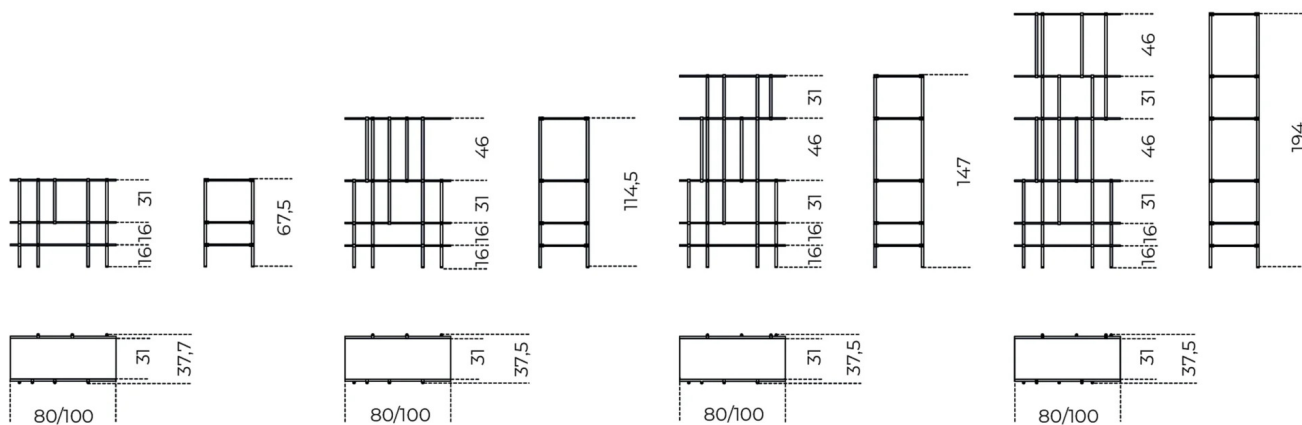

# Drizzle

Luca Nichetto  
2012

Libreria modulare con struttura in alluminio anodizzato nero e reggipiani in ottone satinato. Piani in cristallo extralight temperato 8mm. Disponibile anche in cristallo "grigio Italia" 8mm.

## Cm (L x P x H)

80 x 37.5 x 67.5  
80 x 37.5 x 114.5  
80 x 37.5 x 147  
80 x 37.5 x 194  
100 x 37.5 x 67.5  
100 x 37.5 x 114.5  
100 x 37.5 x 147  
100 x 37.5 x 194

## Inches (L x P x H)

31½ x 15 x 26¾  
31½ x 15 x 45¾  
31½ x 15 x 58  
31½ x 15 x 76½  
39½ x 15 x 26¾  
39½ x 15 x 45¾  
39½ x 15 x 58  
39½ x 15 x 76½