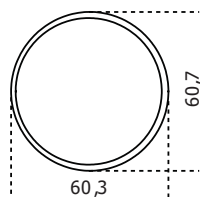

# Drummers

2023

Tavolino in poliuretano rigido rivestito in calce spatolata nel color "burro".

Cm (L x W x H)	Inches (L x W x H)
Ø31 x 45	Ø12 <sup>1</sup> / <sub>4</sub> x 17 <sup>3</sup> / <sub>4</sub>
60.3 x 60.7 x 27	23 <sup>3</sup> / <sub>4</sub> x 24 x 10 <sup>3</sup> / <sub>4</sub>
88.3 x 88.2 x 20	35 x 34 <sup>3</sup> / <sub>4</sub> x 8