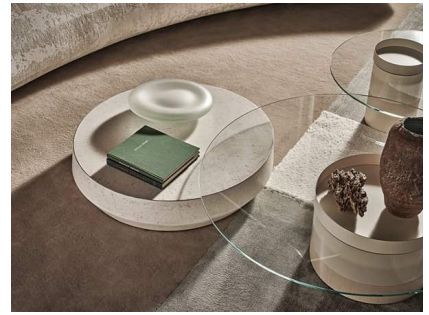

# Drummers

2023

Tavolino in poliuretano rigido rivestito in calce spatolata nel color "burro".

Cm (L x W x H)	Inches (L x W x H)
Ø31 x 45	Ø12 <sup>1</sup> / <sub>4</sub> x 17 <sup>3</sup> / <sub>4</sub>
60.3 x 60.7 x 27	23 <sup>3</sup> / <sub>4</sub> x 24 x 10 <sup>3</sup> / <sub>4</sub>
88.3 x 88.2 x 20	35 x 34 <sup>3</sup> / <sub>4</sub> x 8

## Struttura

Calce spatolata  
color "burro"