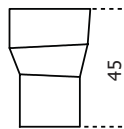

# Drummers

2023

Tavolino in poliuretano rigido rivestito in calce spatolata nel color "burro".

Cm (L x W x H)	Inches (L x W x H)
Ø31 x 45	Ø12 <sup>1</sup> / <sub>4</sub> x 17 <sup>3</sup> / <sub>4</sub>
60.3 x 60.7 x 27	23 <sup>3</sup> / <sub>4</sub> x 24 x 10 <sup>3</sup> / <sub>4</sub>
88.3 x 88.2 x 20	35 x 34 <sup>3</sup> / <sub>4</sub> x 8