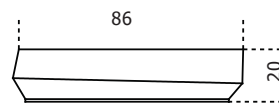

# Drummers

2023

Tavolino in poliuretano rigido rivestito in calce spatolata nel color "burro".

Cm (L x W x H)	Inches (L x W x H)
Ø31 x 45	Ø12 <sup>1</sup> / <sub>4</sub> x 17 <sup>3</sup> / <sub>4</sub>
60.3 x 60.7 x 27	23 <sup>3</sup> / <sub>4</sub> x 24 x 10 <sup>3</sup> / <sub>4</sub>
88.3 x 88.2 x 20	35 x 34 <sup>3</sup> / <sub>4</sub> x 8