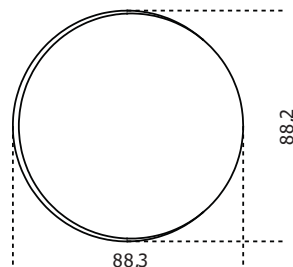

# Drummers

2023

Tavolino in poliuretano rigido rivestito in calce spatolata nel color "burro".

Cm (L x W x H)	Inches (L x W x H)
Ø31 x 45	Ø12 <sup>1</sup> / <sub>4</sub> x 17 <sup>3</sup> / <sub>4</sub>
60.3 x 60.7 x 27	23 <sup>3</sup> / <sub>4</sub> x 24 x 10 <sup>3</sup> / <sub>4</sub>
88.3 x 88.2 x 20	35 x 34 <sup>3</sup> / <sub>4</sub> x 8