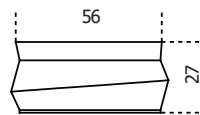

# Drummers

2023

Tavolino in poliuretano rigido rivestito in calce spatolata nel color "burro".

Cm (L x W x H)	Inches (L x W x H)
Ø31 x 45	Ø12 <sup>1</sup> / <sub>4</sub> x 17 <sup>3</sup> / <sub>4</sub>
60.3 x 60.7 x 27	23 <sup>3</sup> / <sub>4</sub> x 24 x 10 <sup>3</sup> / <sub>4</sub>
88.3 x 88.2 x 20	35 x 34 <sup>3</sup> / <sub>4</sub> x 8